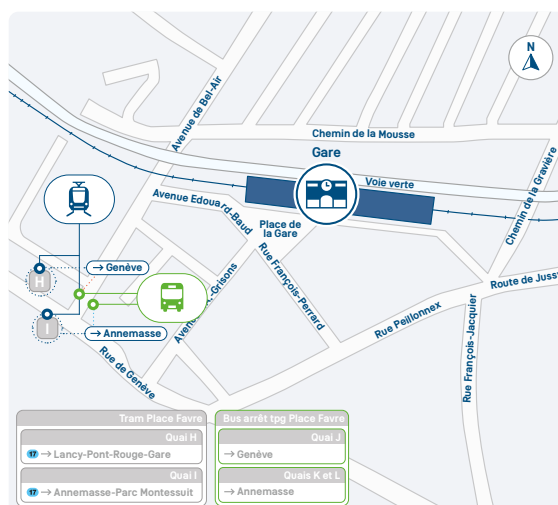

# Interruption des circulations de nuit entre Annemasse et Chêne-Bourg

En raison de travaux de signalisation, les circulations Léman Express seront interrompues, dans les deux sens, de 23h10 à 05h00, entre Annemasse et Chêne-Bourg les nuits du lundi 23 au jeudi matin 26 mars.

## Service de substitution

Un service de substitution sera mis en place avec l'offre tpg ou par bus de remplacement.

BUS DE REMPLACEMENT

Depuis Chêne-Bourg

Consultez l'horaire en temps réel ici :

Plus d'infos sur ces travaux ici :

# Interruption des circulations de nuit entre Annemasse et Chêne-Bourg

En raison de travaux de signalisation, les circulations Léman Express seront interrompues, dans les deux sens, de **23h10 à 05h00**, entre **Annemasse et Chêne-Bourg** les nuits du **lundi 23 au jeudi matin 26 mars**.