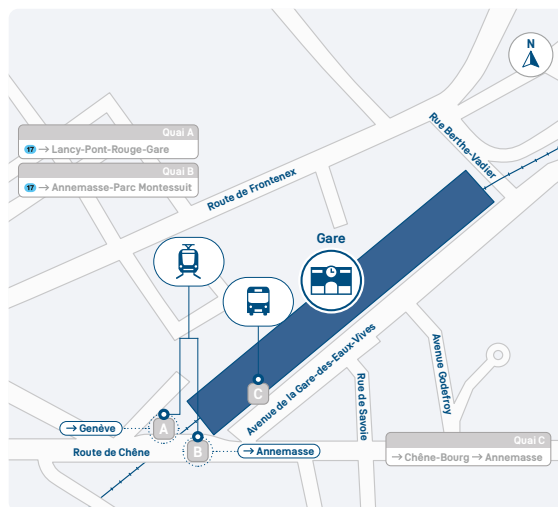

Service de substitution

Un service de substitution sera mis en place avec l'offre tpg ou par bus de remplacement.

BUS DE REMPLACEMENT

Depuis Genève-Eaux-Vives

Consultez l'horaire en temps réel ici :

Plus d'infos sur ces travaux ici :