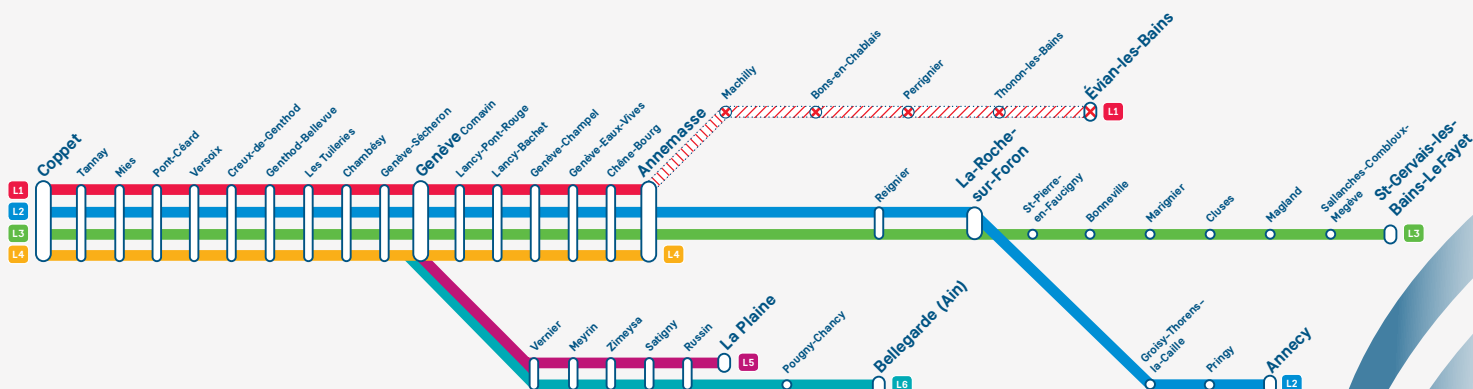

# Interruption des circulations entre Annemasse et Évian-les-Bains

En raison de travaux de maintenance, les circulations Léman Express seront interrompues entre **Annemasse et Évian-les-Bains**, dans les deux sens, **du mardi 22 au vendredi 25 avril inclus**, de 10h20 à 15h30.

Jour  
**22**  
Avril

avril						
lun.	mar.	mer.	jeu.	ven.	sam.	dim.
7	8	9	10	11	12	13
14	15	16	17	18	19	20
21	22	23	24	25	26	27
28	29	30				

Jour  
**25**  
Avril