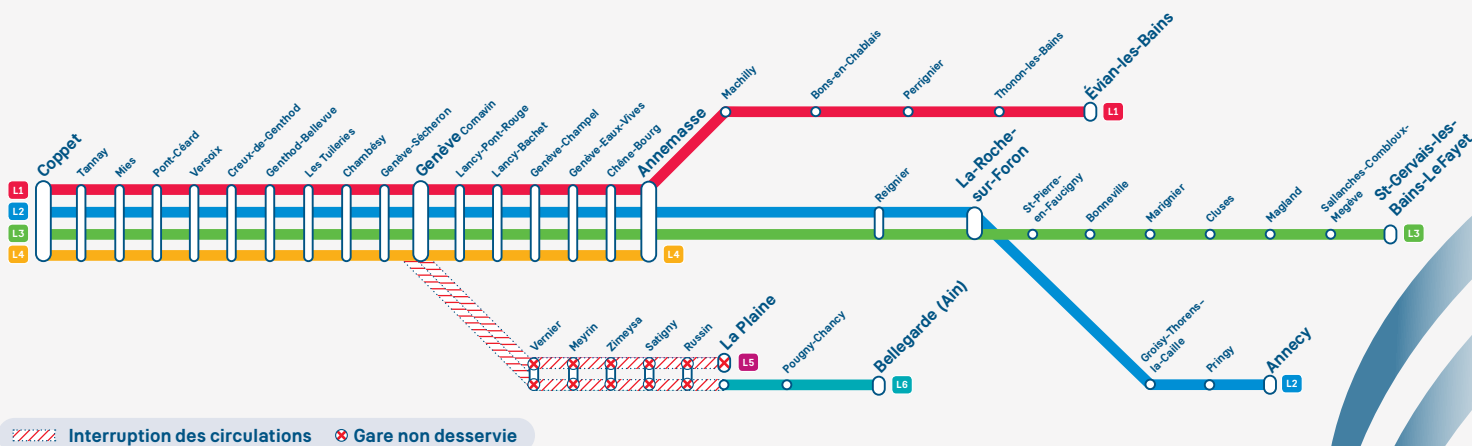

Info travaux

Du 12.03 au 14.03.2025

L5

L6

Interruption des circulations entre Genève et La Plaine

En raison de travaux d'infrastructure, les circulations Léman Express seront interrompues dans les deux sens entre **Genève et La Plaine**, durant 2 nuits, du mercredi 12 au vendredi 14 mars, de 21h55 à 04h55.

Jour		mars							Jour	
		lun.	mar.	mer.	jeu.	ven.	sam.	dim.		
12 Mars	3	4	5	6	7	8	9	1	2	14 Mars
	10	11	12	13	14	15	16	17	18	
	17	18	19	20	21	22	23	24	25	
	26	27	28	29	30	31				

Service de substitution

Des bus de remplacements seront mis en place.