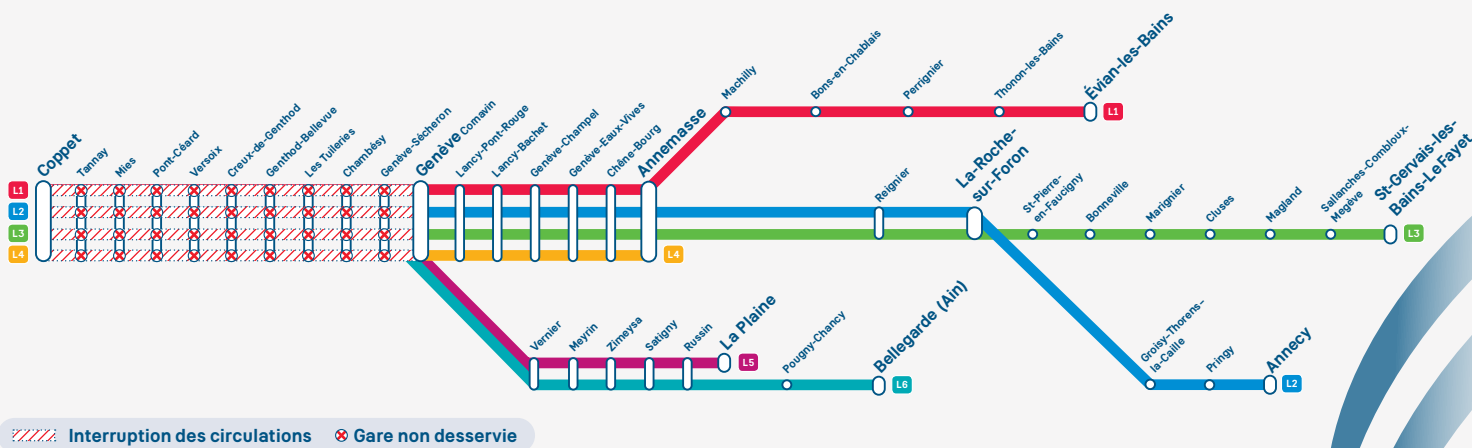

Info travaux

Du 15.04 au 16.04.2025

Interruption des circulations entre Coppet et Genève

En raison de travaux d'infrastructure, les circulations Léman Express seront interrompues **entre Coppet et Genève**, dans les deux sens, **la nuit du mardi 15 au mercredi 16 avril**, de 22h30 à 05h00.

Jour **15** Avril

avril						
lun.	mar.	mer.	jeu.	ven.	sam.	dim.
7	8	9	10	11	12	13
14	15	16	17	18	19	20
21	22	23	24	25	26	27
28	29	30				

Jour **16** Avril

Service de substitution

Des bus de remplacements seront mis en place.