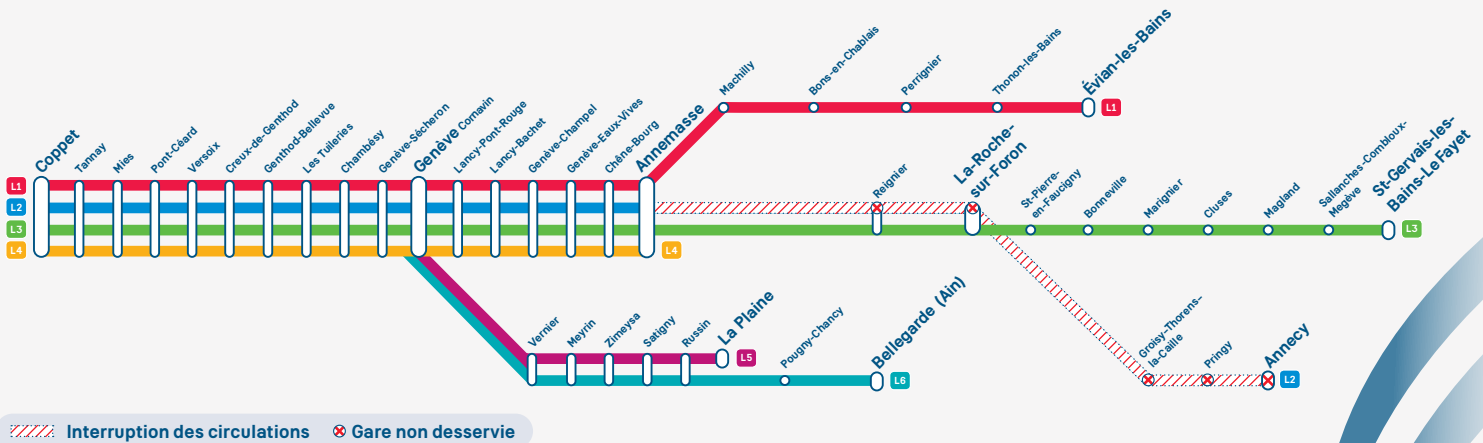

Info travaux

Du 30.03 au 29.05.2025

Interruption des circulations de Annemasse à Annecy

En raison de travaux de maintenance, un train de la ligne L2 sera supprimé de Annemasse à Annecy durant 40 nuits du dimanche 30 mars au jeudi 29 mai (inclus), les nuits du dimanche au lundi à celles du jeudi au vendredi :

- L2 au départ d'Annemasse à 21h19

Ce train circulera normalement les 20, 21 et 30 avril, ainsi que le 1er mai.

Jour 30 Mars

mars						
lun.	mar.	mer.	jeu.	ven.	sam.	dim.
					1	2
3	4	5	6	7	8	9
10	11	12	13	14	15	16
17	18	19	20	21	22	23
24	25	26	27	28	29	30
31						

avril						
lun.	mar.	mer.	jeu.	ven.	sam.	dim.
	1	2	3	4	5	6
7	8	9	10	11	12	13
14	15	16	17	18	19	20
21	22	23	24	25	26	27
28	29	30				

mai						
lun.	mar.	mer.	jeu.	ven.	sam.	dim.
			1	2	3	4
5	6	7	8	9	10	11
12	13	14	15	16	17	18
19	20	21	22	23	24	25
26	27	28	29	30	31	

Jour 29 Mai

Service de substitution

Des bus de remplacements seront mis en place.