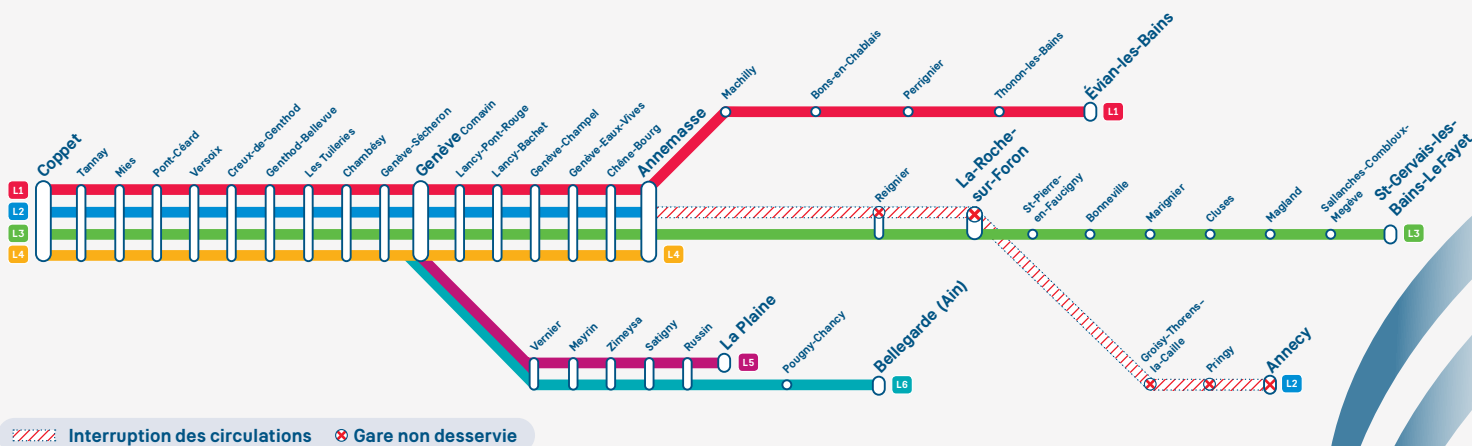

# Interruption des circulations entre Annemasse et Annecy

En raison de travaux de maintenance, les circulations Léman Express seront interrompues entre **Annemasse et Annecy**, dans les deux sens, **du lundi 3 au vendredi 21 mars inclus (hors week-ends et jours fériés)**, de 09h00 à 16h00.

Jour **03** Mars

mars						
lun.	mar.	mer.	jeu.	ven.	sam.	dim.
3	4	5	6	7	8	9
10	11	12	13	14	15	16
17	18	19	20	21	22	23
24	25	26	27	28	29	30
31						

Jour **21** Mars