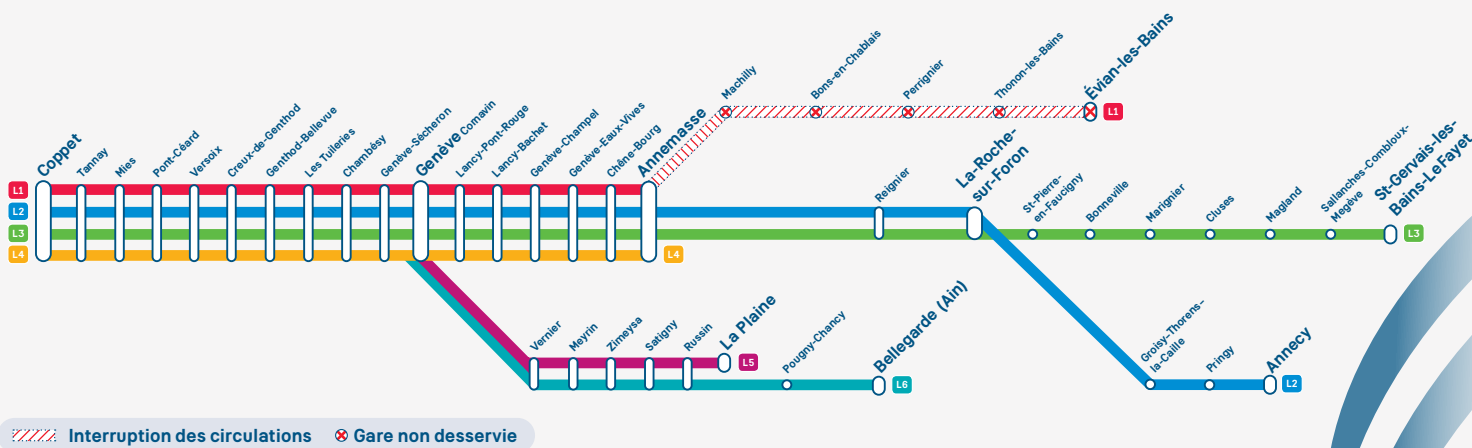

## Info travaux

Du 24.02 au 28.02.2025

# Interruption des circulations entre Annemasse et Évian-les-Bains

En raison de travaux d'entretien, les circulations Léman Express seront interrompues entre **Annemasse et Évian-les-Bains**, dans les deux sens, du **lundi 24 au vendredi 28 février inclus**, de 09h30 à 13h40.

Jour  
**24**  
Février

février						
lun.	mar.	mer.	jeu.	ven.	sam.	dim.
					1	2
3	4	5	6	7	8	9
10	11	12	13	14	15	16
17	18	19	20	21	22	23
24	25	26	27	28		

Jour  
**28**  
Février