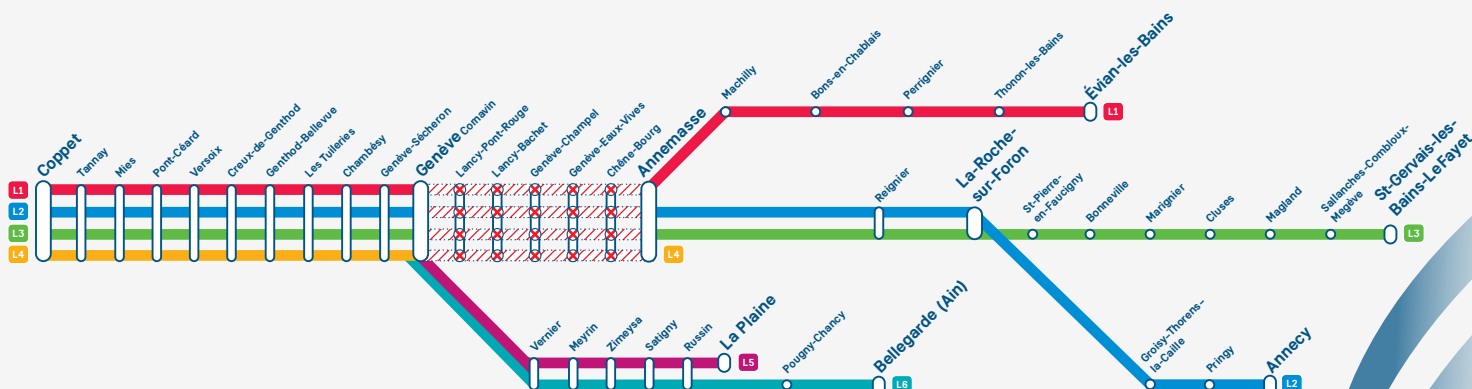

Info travaux

Du 09.02 au 21.02.2025

L1

L2

L3

L4

Interruption des circulations entre Genève et Annemasse

En raison de travaux d'entretien, les circulations Léman Express seront interrompues dans les deux sens **entre Genève et Annemasse** durant 10 nuits du dimanche 9 au vendredi 21 février : les nuits du dimanche au lundi de 23h00 à 05h00, et les nuits du lundi au mardi à celles du jeudi au vendredi de 20h00 à 05h00.

Jour		février							Jour	
		lun.	mar.	mer.	jeu.	ven.	sam.	dim.		
09 Février		3	4	5	6	7	8	9	21 Février	
		10	11	12	13	14	15	16		
		17	18	19	20	21	22	23		
		24	25	26	27	28				

Interruption des circulations Gare non desservie

Service de substitution

Le concept de substitution se fera avec l'offre tpg ou avec des bus de remplacement.