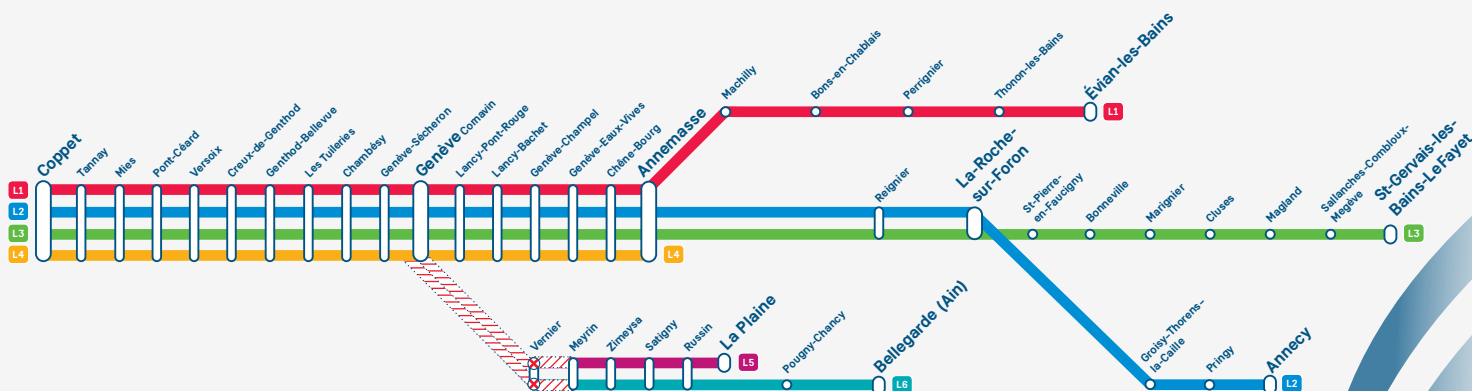

Info travaux

Du 02.02 au 08.02.2025

L5

L6

Interruption des circulations entre Genève et Meyrin

En raison de travaux d'entretien, les circulations Léman Express seront interrompues dans les deux sens **entre Genève et Meyrin** durant 6 nuits, de la nuit du dimanche 2 au lundi 3 février à celle du vendredi 7 au samedi 8 février, de 23h30 à 05h00.

février						
lun.	mar.	mer.	jeu.	ven.	sam.	dim.
					1	2
3	4	5	6	7	8	9
10	11	12	13	14	15	16
17	18	19	20	21	22	23
24	25	26	27	28		

Jour
02
Février

Jour
08
Février

Interruption des circulations Gare non desservie

Service de substitution

Des bus de remplacements seront mis en place.