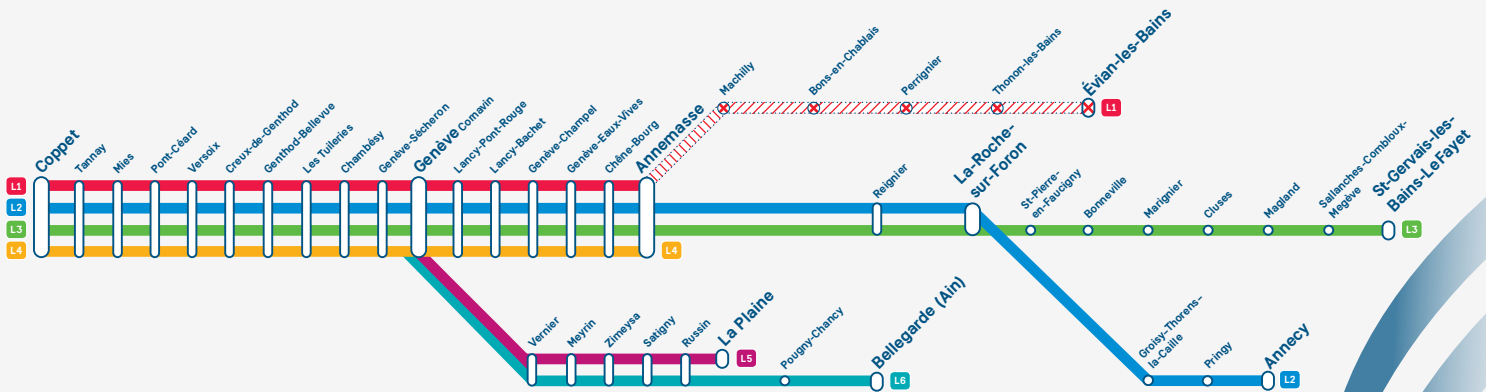

# Interruption des circulations entre Annemasse et Évian-les-Bains

En raison de travaux d'infrastructure, les circulations Léman Express seront interrompues dans les deux sens entre Annemasse et Évian-les-Bains durant 25 nuits du lundi 10 novembre au samedi 15 novembre, les nuits du lundi au mardi à celles du vendredi au samedi de 21h30 à 05h30, puis du lundi 17 novembre au samedi 13 décembre, les nuits du lundi au mardi à celles du vendredi au samedi de 21h40 à 06h00.

Interruption des circulations    Gare non desservie