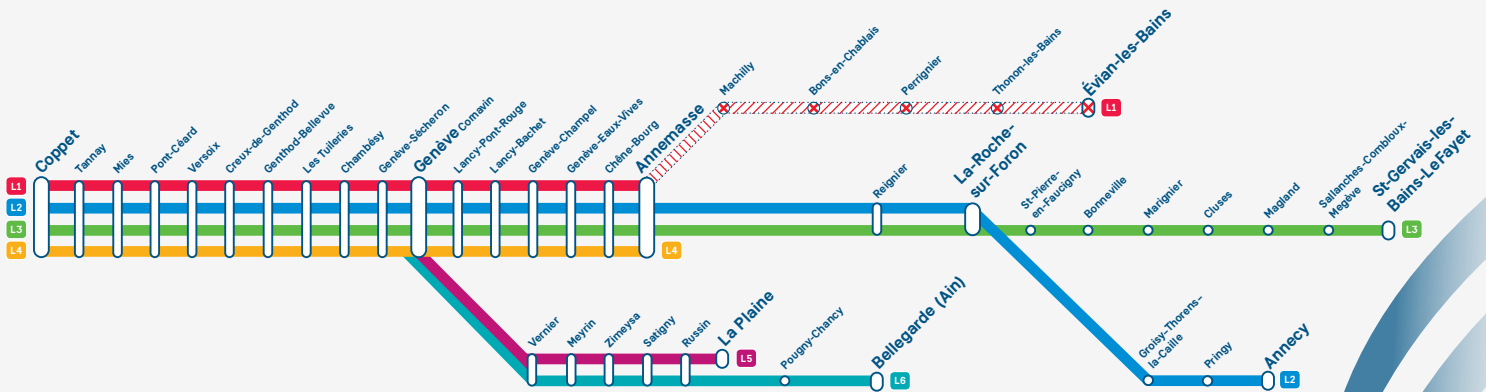

Cette fiche a été établie selon l'état de planification connu à ce jour.
Le présent document est évolutif et il est donc susceptible d'être modifié.

LÉMAN EXPRESS

Vivons plus grand

Info travaux

Du 06.10 au 25.10.2025

L1

Interruption des circulations entre Annemasse et Évian-les-Bains

En raison de travaux d'infrastructure, les circulations Léman Express seront interrompues dans les deux sens **entre Annemasse et Évian-les-Bains** durant 15 nuits du **lundi 6 au samedi 25 octobre**, les nuits du **lundi au mardi** à celles du **vendredi au samedi** de 21h30 à 05h30.

Jour		octobre							Jour	
		lun.	mar.	mer.	jeu.	ven.	sam.	dim.		
06	Octobre	6	7	8	9	10	11	12	25	Octobre
		13	14	15	16	17	18	19		
		20	21	22	23	24	25	26		
		27	28	29	30	31				

Interruption des circulations Gare non desservie