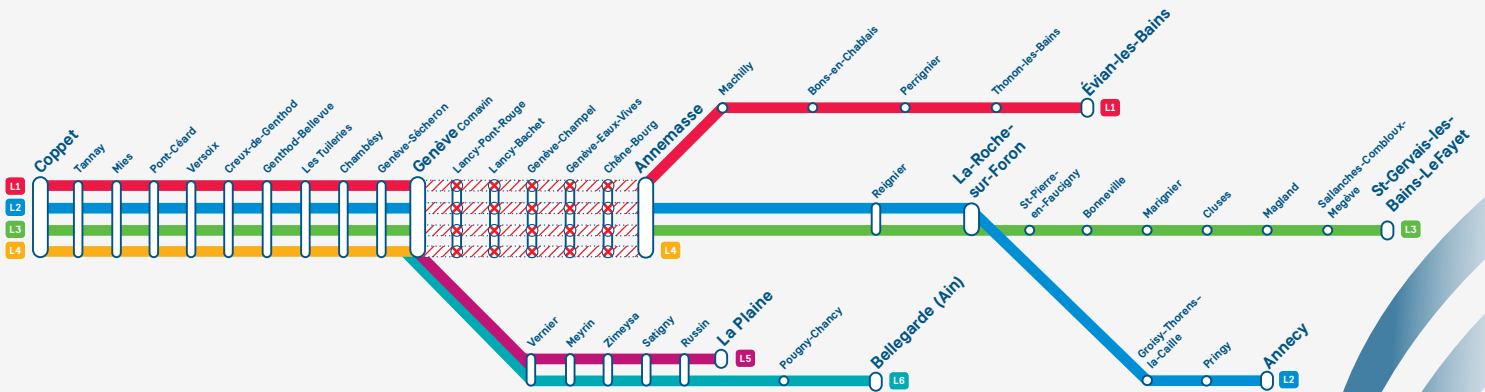

## Info travaux

Du 05.10 au 10.10.2025

L1

L2

L3

L4

# Interruption des circulations entre Genève et Annemasse

En raison de travaux d'infrastructure, les circulations Léman Express seront interrompues dans les deux sens **entre Genève et Annemasse** durant 5 nuits du dimanche 5 au vendredi 10 octobre : la nuit du dimanche au lundi de 23h00 à 05h00, et de la nuit du lundi au mardi à celle du jeudi au vendredi de 21h00 à 05h00.

octobre						
lun.	mar.	mer.	jeu.	ven.	sam.	dim.
		1	2	3	4	5
6	7	8	9	10	11	12
13	14	15	16	17	18	19
20	21	22	23	24	25	26
27	28	29	30	31		

Jour  
**05**  
Octobre

Jour  
**10**  
Octobre

Interruption des circulations Gare non desservie