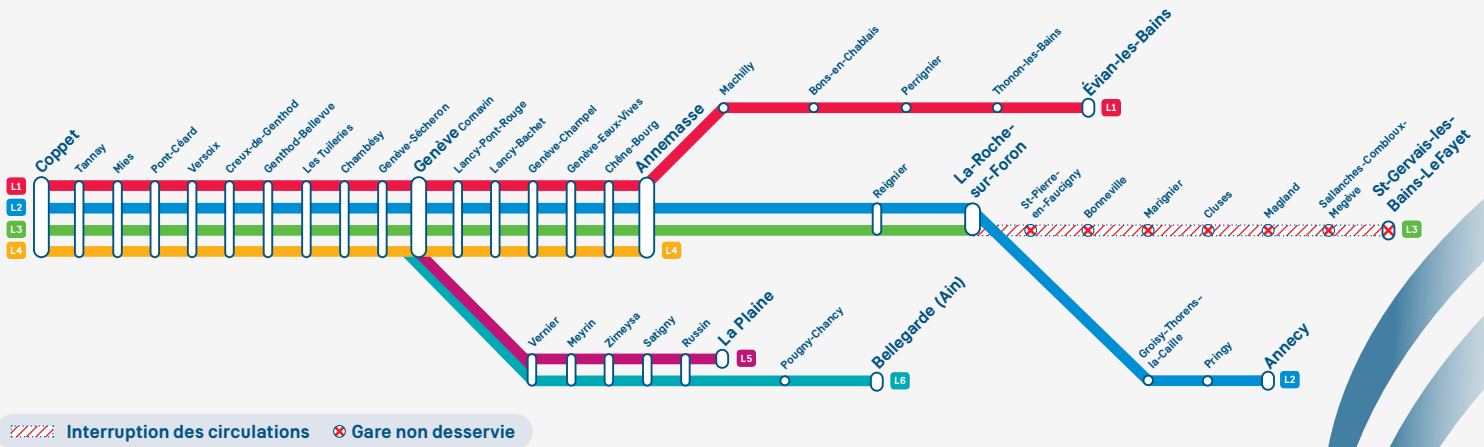

Cette fiche a été établie selon l'état de planification connu à ce jour.
Le présent document est évolutif et il est donc susceptible d'être modifié.

LÉMAN EXPRESS

Vivons plus grand

Info travaux

Du 22.09 au 10.10.2025

L3

Interruption des circulations entre La Roche-sur-Foron et St-Gervais-les-Bains-Le Fayet

En raison de travaux d'infrastructure, les circulations Léman Express seront interrompues entre **La Roche-sur-Foron et St-Gervais-les-Bains-Le Fayet**, dans les deux sens, **du lundi 22 septembre au vendredi 10 octobre inclus** (hors week-ends et jours fériés), de 09h00 à 15h00.

Jour
22
Septembre

septembre						
lun.	mar.	mer.	jeu.	ven.	sam.	dim.
1	2	3	4	5	6	7
8	9	10	11	12	13	14
15	16	17	18	19	20	21
22	23	24	25	26	27	28
29	30					

octobre						
lun.	mar.	mer.	jeu.	ven.	sam.	dim.
		1	2	3	4	5
6	7	8	9	10	11	12
13	14	15	16	17	18	19
20	21	22	23	24	25	26
27	28	29	30	31		

Jour
10
Octobre

Service de substitution

La substitution mise en place pour les travaux indiqués sera déterminée ultérieurement.