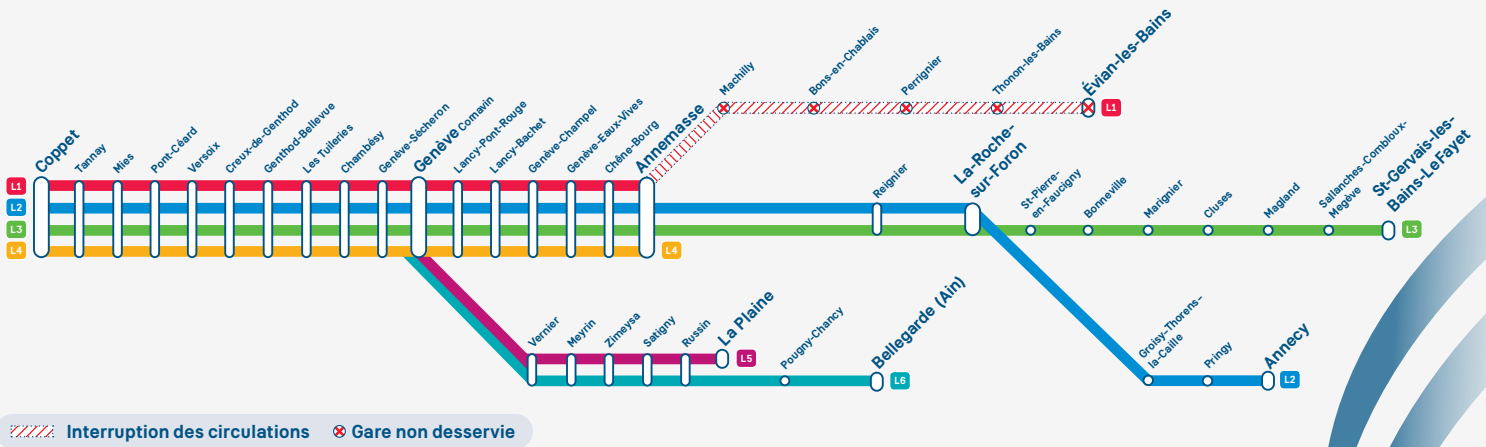

Cette fiche a été établie selon l'état de planification connu à ce jour.
Le présent document est évolutif et il est donc susceptible d'être modifié.

LÉMAN EXPRESS

Vivons plus grand

Info travaux

Du 21.04 au 25.04.2025

L1

Interruption des circulations entre Annemasse et Évian-les-Bains

En raison de travaux d'infrastructure, les circulations Léman Express seront interrompues entre **Annemasse et Évian-les-Bains**, dans les deux sens, du **lundi 21 au vendredi 25 avril inclus**, de 10h20 à 15h30.

Jour
21
Avril

avril						
lun.	mar.	mer.	jeu.	ven.	sam.	dim.
7	8	9	10	11	12	13
14	15	16	17	18	19	20
21	22	23	24	25	26	27
28	29	30				

Jour
25
Avril

Service de substitution

La substitution mise en place pour les travaux indiqués sera déterminée ultérieurement.