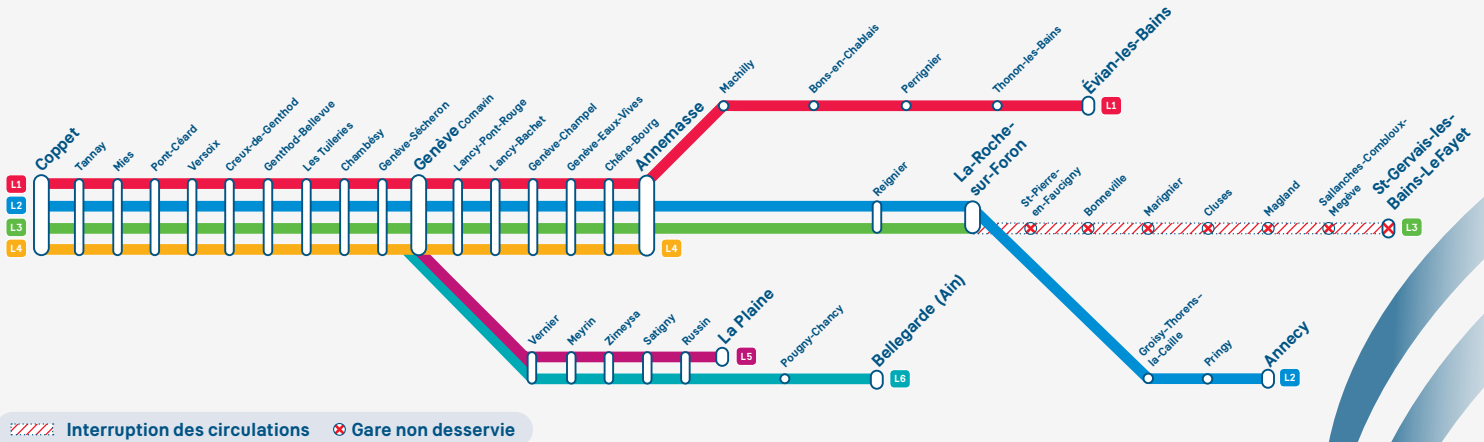

Cette fiche a été établie selon l'état de planification connu à ce jour.
Le présent document est évolutif et il est donc susceptible d'être modifié.

LÉMAN EXPRESS

Vivons plus grand

Info travaux

Du 17.03 au 04.04.2025

L3

Interruption des circulations entre La Roche-sur-Foron et St-Gervais-les-Bains-Le Fayet

En raison de travaux d'infrastructure, les circulations Léman Express seront interrompues entre **La Roche-sur-Foron et St-Gervais-les-Bains-Le Fayet**, dans les deux sens, **du lundi 17 mars au vendredi 4 avril inclus** (hors week-ends et jours fériés), de 09h00 à 15h00.

Jour
17
Mars

mars						
lun.	mar.	mer.	jeu.	ven.	sam.	dim.
3	4	5	6	7	8	9
10	11	12	13	14	15	16
17	18	19	20	21	22	23
24	25	26	27	28	29	30
31						

avril						
lun.	mar.	mer.	jeu.	ven.	sam.	dim.
7	8	9	10	11	12	13
14	15	16	17	18	19	20
21	22	23	24	25	26	27
28	29	30				

Jour
04
Avril

Service de substitution

La substitution mise en place pour les travaux indiqués sera déterminée ultérieurement.