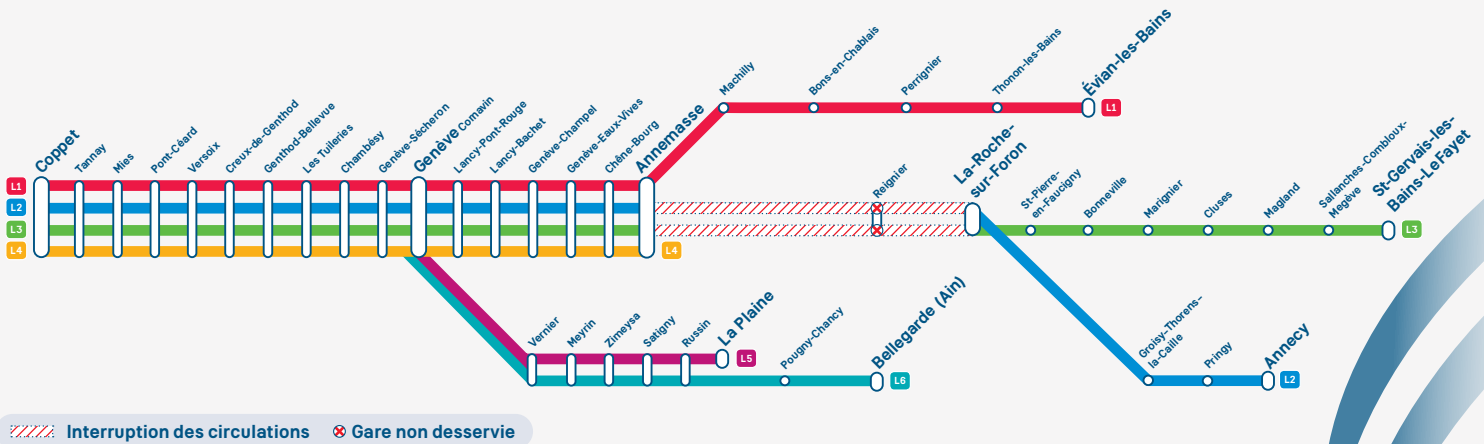

Cette fiche a été établie selon l'état de planification connu à ce jour.
Le présent document est évolutif et il est donc susceptible d'être modifié.

LÉMAN EXPRESS

Vivons plus grand

Info travaux

Du 03.03 au 07.03.2025

L2

L3

Interruption des circulations entre Annemasse et La Roche-sur-Foron

En raison de travaux d'infrastructure, les circulations Léman Express seront interrompues **entre Annemasse et La Roche-sur-Foron**, dans les deux sens, du **lundi 3 au vendredi 7 mars inclus**, de 09h00 à 16h00.

mars						
lun.	mar.	mer.	jeu.	ven.	sam.	dim.
					1	2
3	4	5	6	7	8	9
10	11	12	13	14	15	16
17	18	19	20	21	22	23
24	25	26	27	28	29	30
31						

Jour
03
Mars

Jour
07
Mars

Service de substitution

La substitution mise en place pour les travaux indiqués sera déterminée ultérieurement.