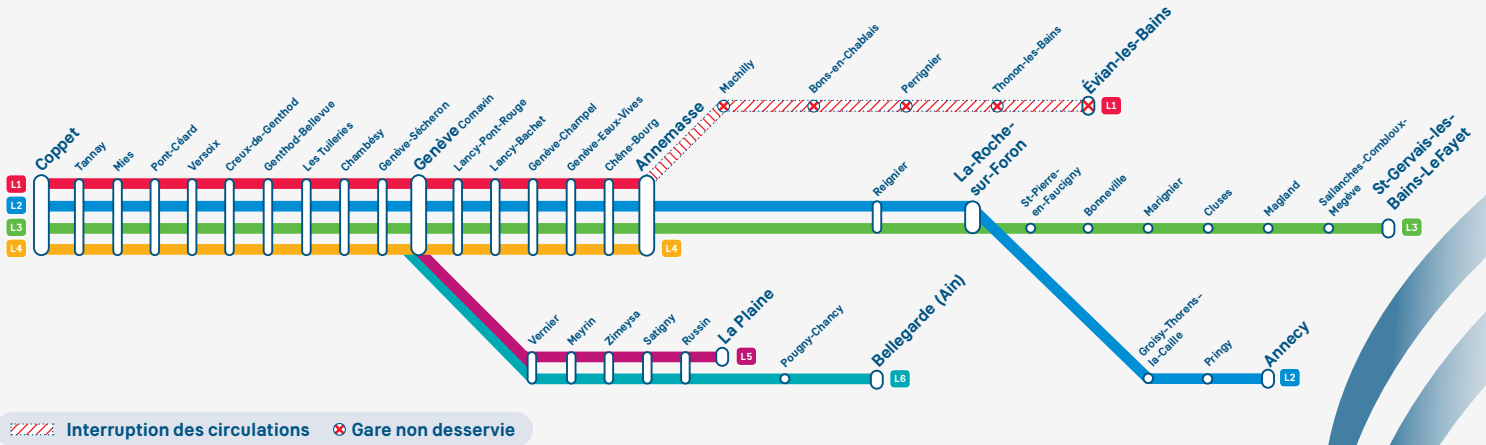

L1

Interruption des circulations entre Annemasse et Évian-les-Bains

En raison de travaux d'entretien, les circulations Léman Express seront interrompues entre **Annemasse et Évian-les-Bains**, dans les deux sens, du **lundi 24 au vendredi 28 février inclus**, de 09h30 à 13h35.

Jour
24
Février

février						
lun.	mar.	mer.	jeu.	ven.	sam.	dim.
					1	2
3	4	5	6	7	8	9
10	11	12	13	14	15	16
17	18	19	20	21	22	23
24	25	26	27	28		

Jour
28
Février

Service de substitution

Des bus de remplacements
seront mis en place.