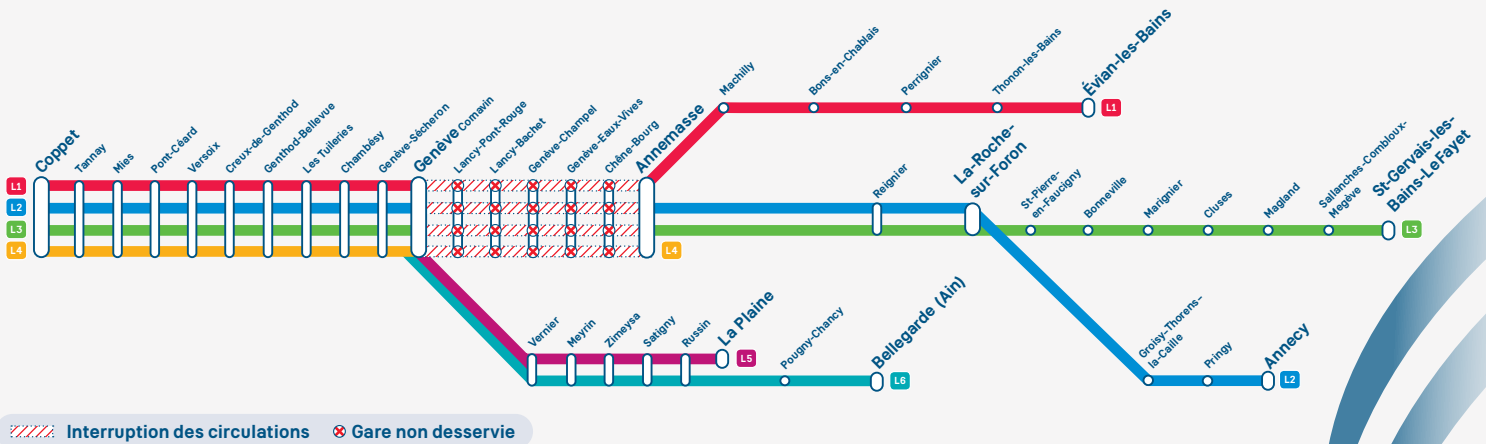

L1

L2

L3

L4

Interruption des circulations entre Genève et Annemasse

En raison de travaux d'entretien, les circulations Léman Express seront interrompues dans les deux sens **entre Genève et Annemasse** durant 10 nuits du dimanche 9 au vendredi 21 février : les nuits du dimanche au lundi de 23h00 à 05h00, et les nuits du lundi au mardi à celles du jeudi au vendredi de 20h00 à 05h05.

Jour		février							Jour	
		lun.	mar.	mer.	jeu.	ven.	sam.	dim.		
09 Février		3	4	5	6	7	8	9	21 Février	
		10	11	12	13	14	15	16		
		17	18	19	20	21	22	23		
		24	25	26	27	28				

Service de substitution

Le concept de substitution se fera avec l'offre tpg ou avec des bus de remplacement.