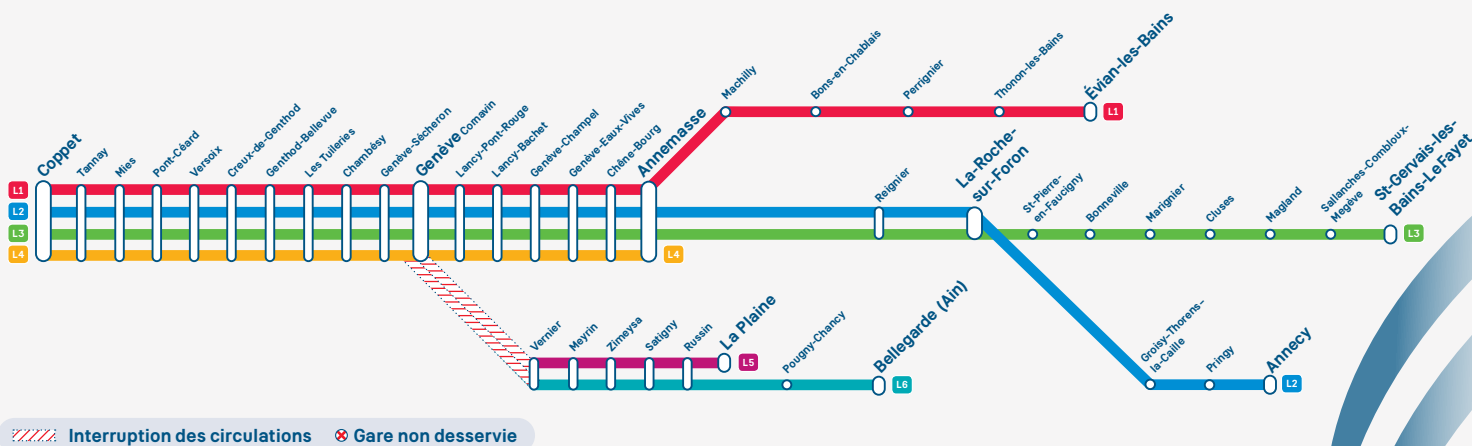

L5

L6

Interruption des circulations entre Genève et Vernier

En raison de travaux d'entretien, les circulations Léman Express seront interrompues dans les deux sens **entre Genève et Vernier** durant 6 nuits, de la nuit du dimanche 2 au lundi 3 février à celle du vendredi 7 au samedi 8 février, de 23h45 à 05h00.

février						
lun.	mar.	mer.	jeu.	ven.	sam.	dim.
					1	2
3	4	5	6	7	8	9
10	11	12	13	14	15	16
17	18	19	20	21	22	23
24	25	26	27	28		

Jour
02
Février

Jour
08
Février

Service de substitution

Des bus de remplacements
seront mis en place.