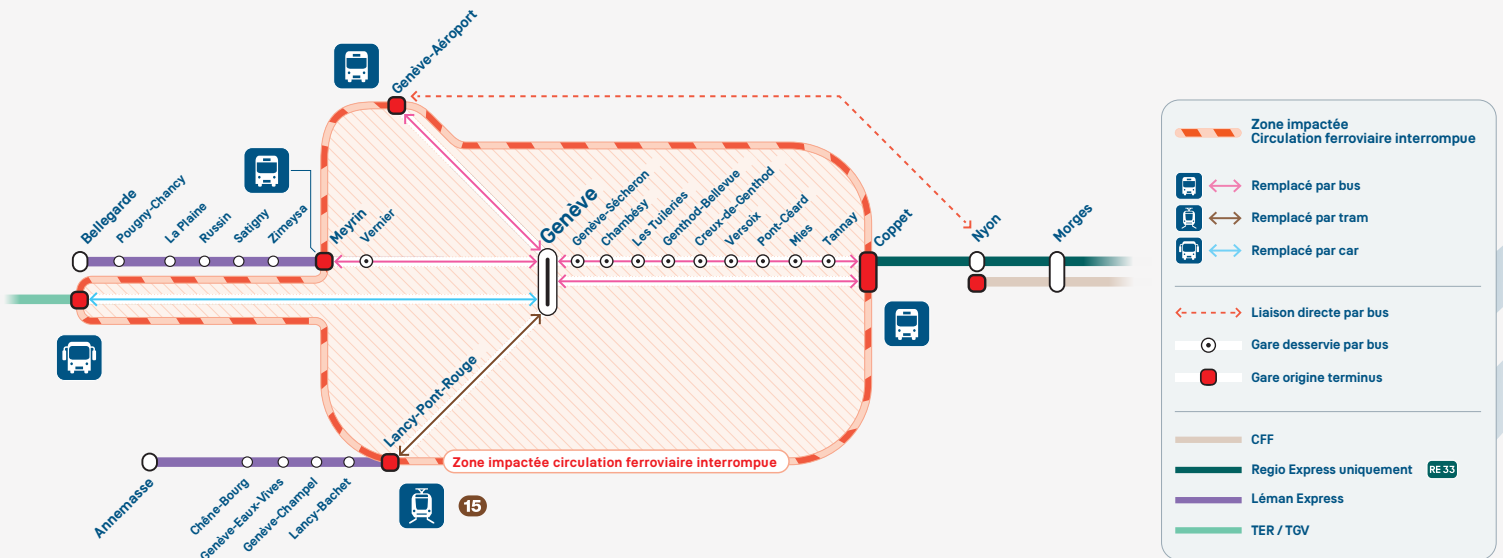

Info travaux

Du 22.11 au 25.11.2024

- L1
- L2
- L3
- L4
- L5
- L6
- RE 33
- TER

Circulations interrompues en gare de Genève

Travaux de mise en service du nouvel enclenchement

Aucune circulation de trains dans les deux sens :

- Entre Genève ↔ Meyrin et pour la ligne directe entre Genève ↔ Bellegarde du vendredi 22 novembre à 21h00 au lundi 25 novembre à 04h30.
- Entre Genève ↔ Coppet, Genève ↔ Lancy-Pont-Rouge et Genève ↔ Genève-Aéroport du samedi 23 novembre à 19h00 au dimanche 24 novembre à 15h00.

Réduction de l'offre Léman Express dans les deux sens :

- Entre Annemasse ↔ Lancy-Pont-Rouge du vendredi 22 novembre à 19h50 au lundi 25 novembre à 04h30.

| Novembre | | | | | | |
|----------|------|------|------|------|------|------|
| lun. | mar. | mer. | jeu. | ven. | sam. | dim. |
| | | | | 1 | 2 | 3 |
| 4 | 5 | 6 | 7 | 8 | 9 | 10 |
| 11 | 12 | 13 | 14 | 15 | 16 | 17 |
| 18 | 19 | 20 | 21 | 22 | 23 | 24 |
| 25 | 26 | 27 | 28 | 29 | 30 | |

Vendredi
22
Novembre

19h50

Lundi
25
Novembre

4h30

Dès le dimanche 24 novembre, la numérotation des voies en gare de Genève change

La voie 5 devient la voie 10, et les voies 6, 7 et 8 deviennent respectivement les voies 5, 6 et 7.