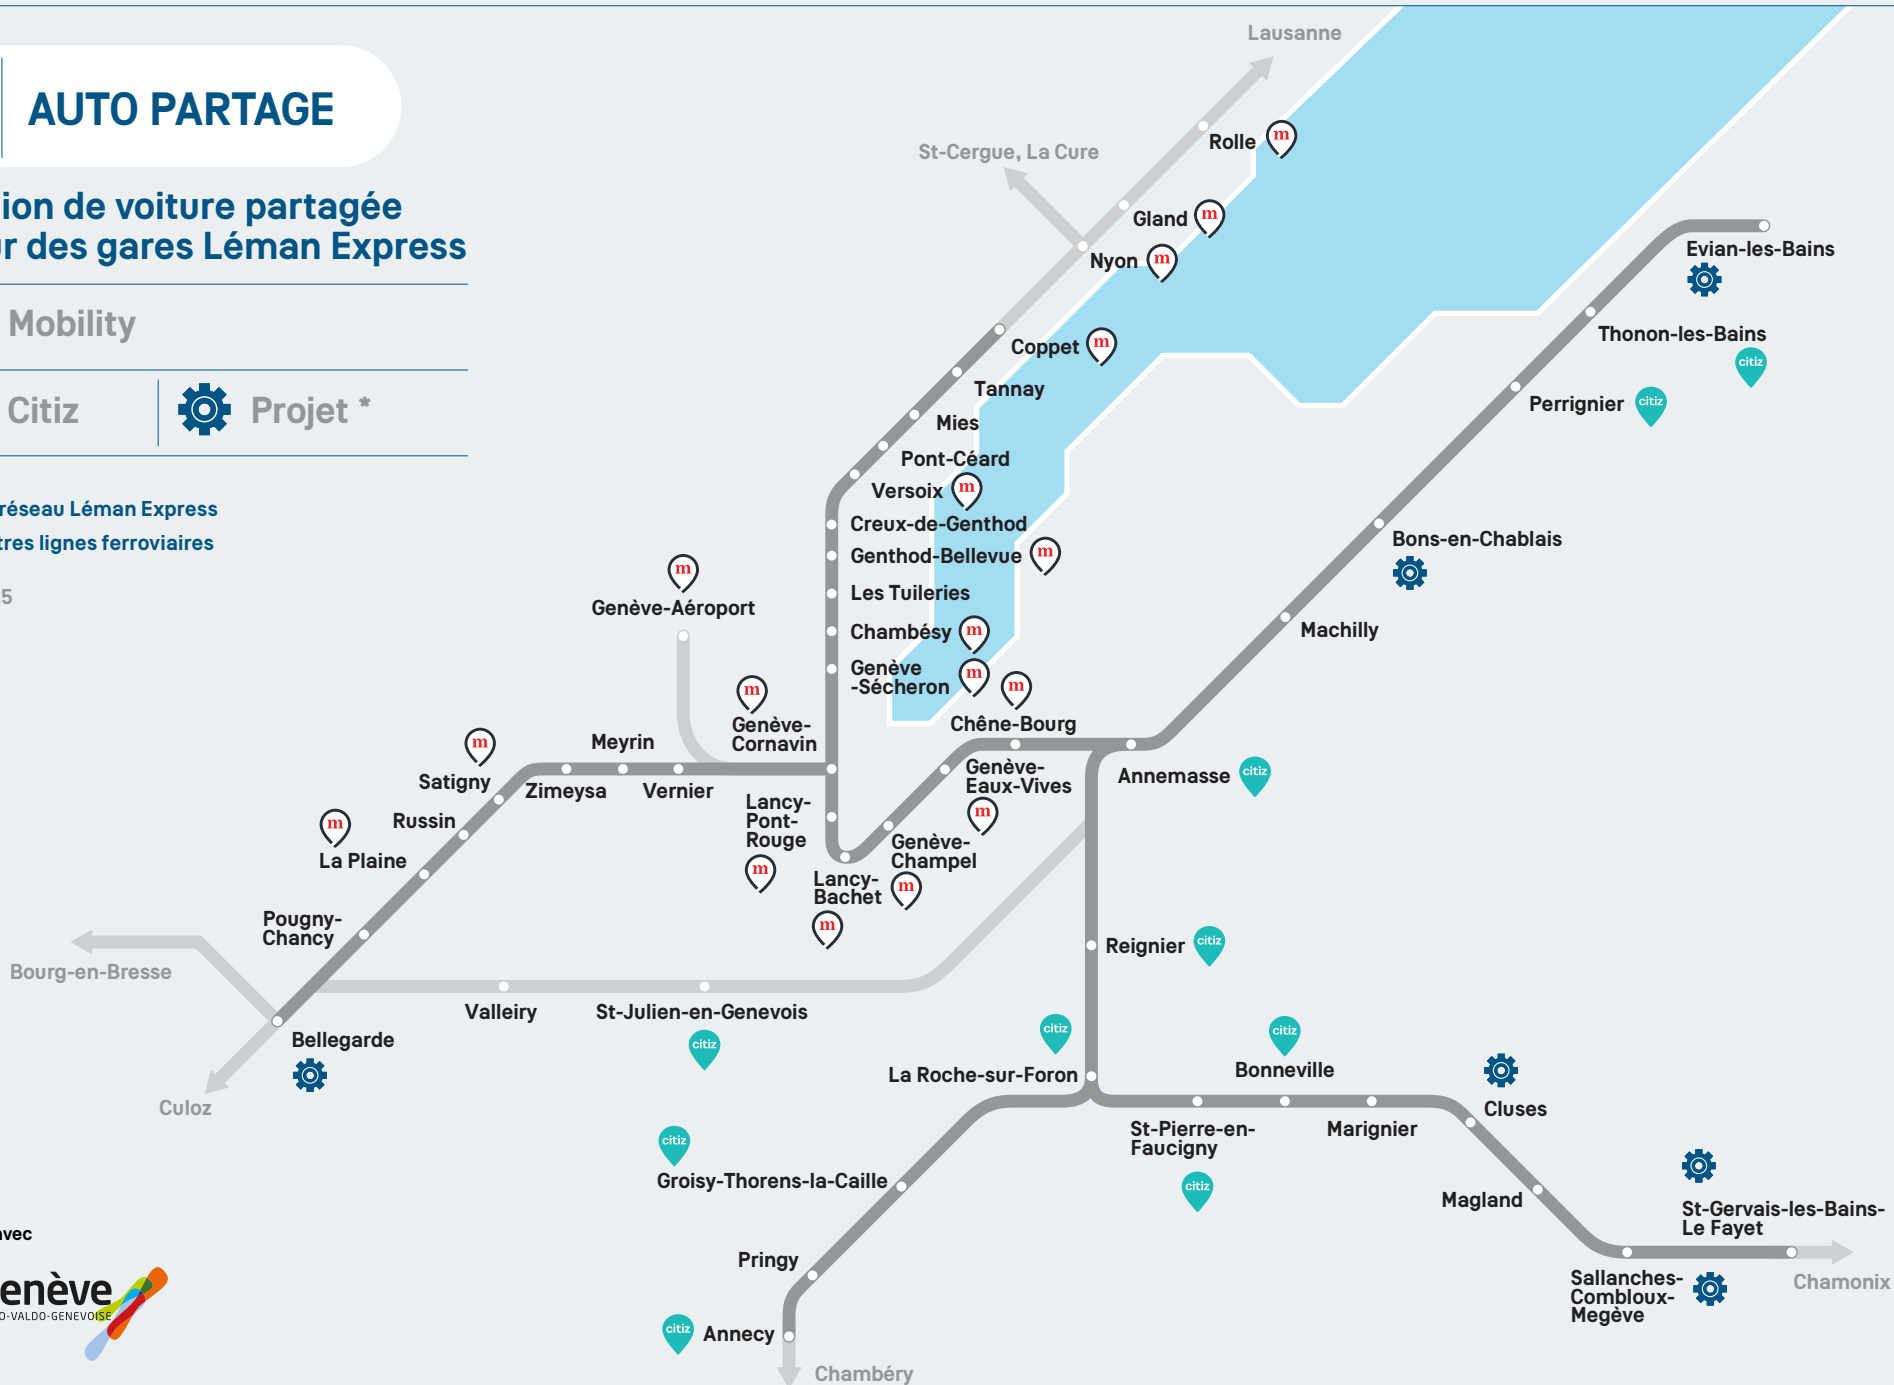

AUTO PARTAGE

Location de voiture partagée autour des gares Léman Express

Mobility

Citiz | Projet *

Le réseau Léman Express

Autres lignes ferroviaires

* D'ici 2025

En partenariat avec