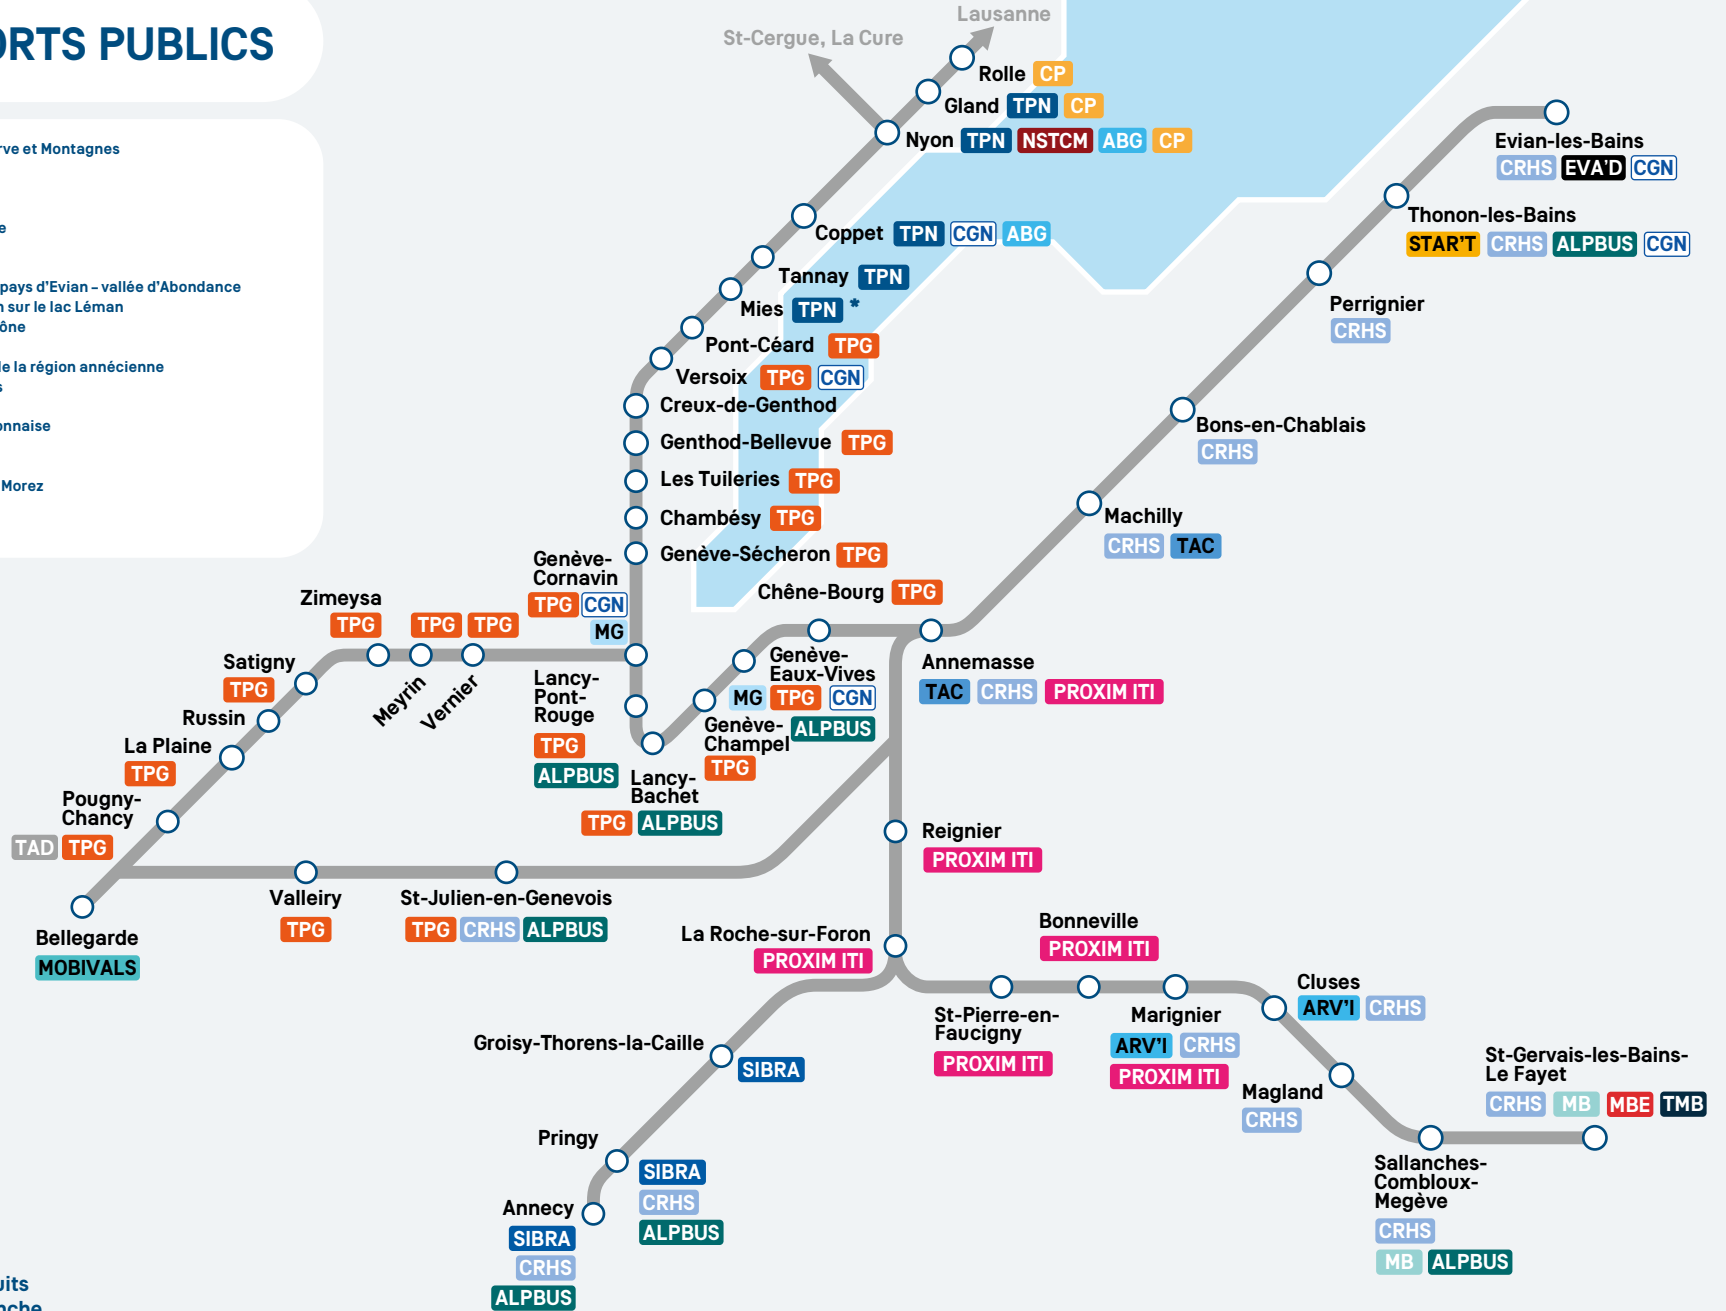

TRANSPORTS PUBLICS

- ARV'I** Réseau de bus urbain de Cluses, Arve et Montagnes
- START** Réseau de bus de Thonon
- CRHS** Cars Région Haute-Savoie
- PROXIM ITI** Réseau de transport du SM4CC
- MB** Montibus Transport à la demande
- MBE** Mont-Blanc Express
- TMB** Tramway du Mont-Blanc
- EVA'D** Réseau de bus du territoire urbain pays d'Evian - vallée d'Abondance
- CGN** Compagnie générale de navigation sur le lac Léman
- MOBIVALS** Transports en commun de Valservhône
- TAD** Transports de l'Ain bus
- SIBRA** Société intercommunale des bus de la région annécienne
- TAC** Transport annemassiens collectifs
- TPG** Transports publics genevois
- TPN** Transports publics de la région nyonnaise
- ALPBUS** Alpbus
- MG** Mouettes Genevoises
- NSICM** Chemin de fer Nyon-Saint-Cergue-Morez
- ABG** Alsa Bustours Gex
- CP** CarPostal

*uniquement en offre nocturne les nuits du vendredi/samedi et samedi/dimanche