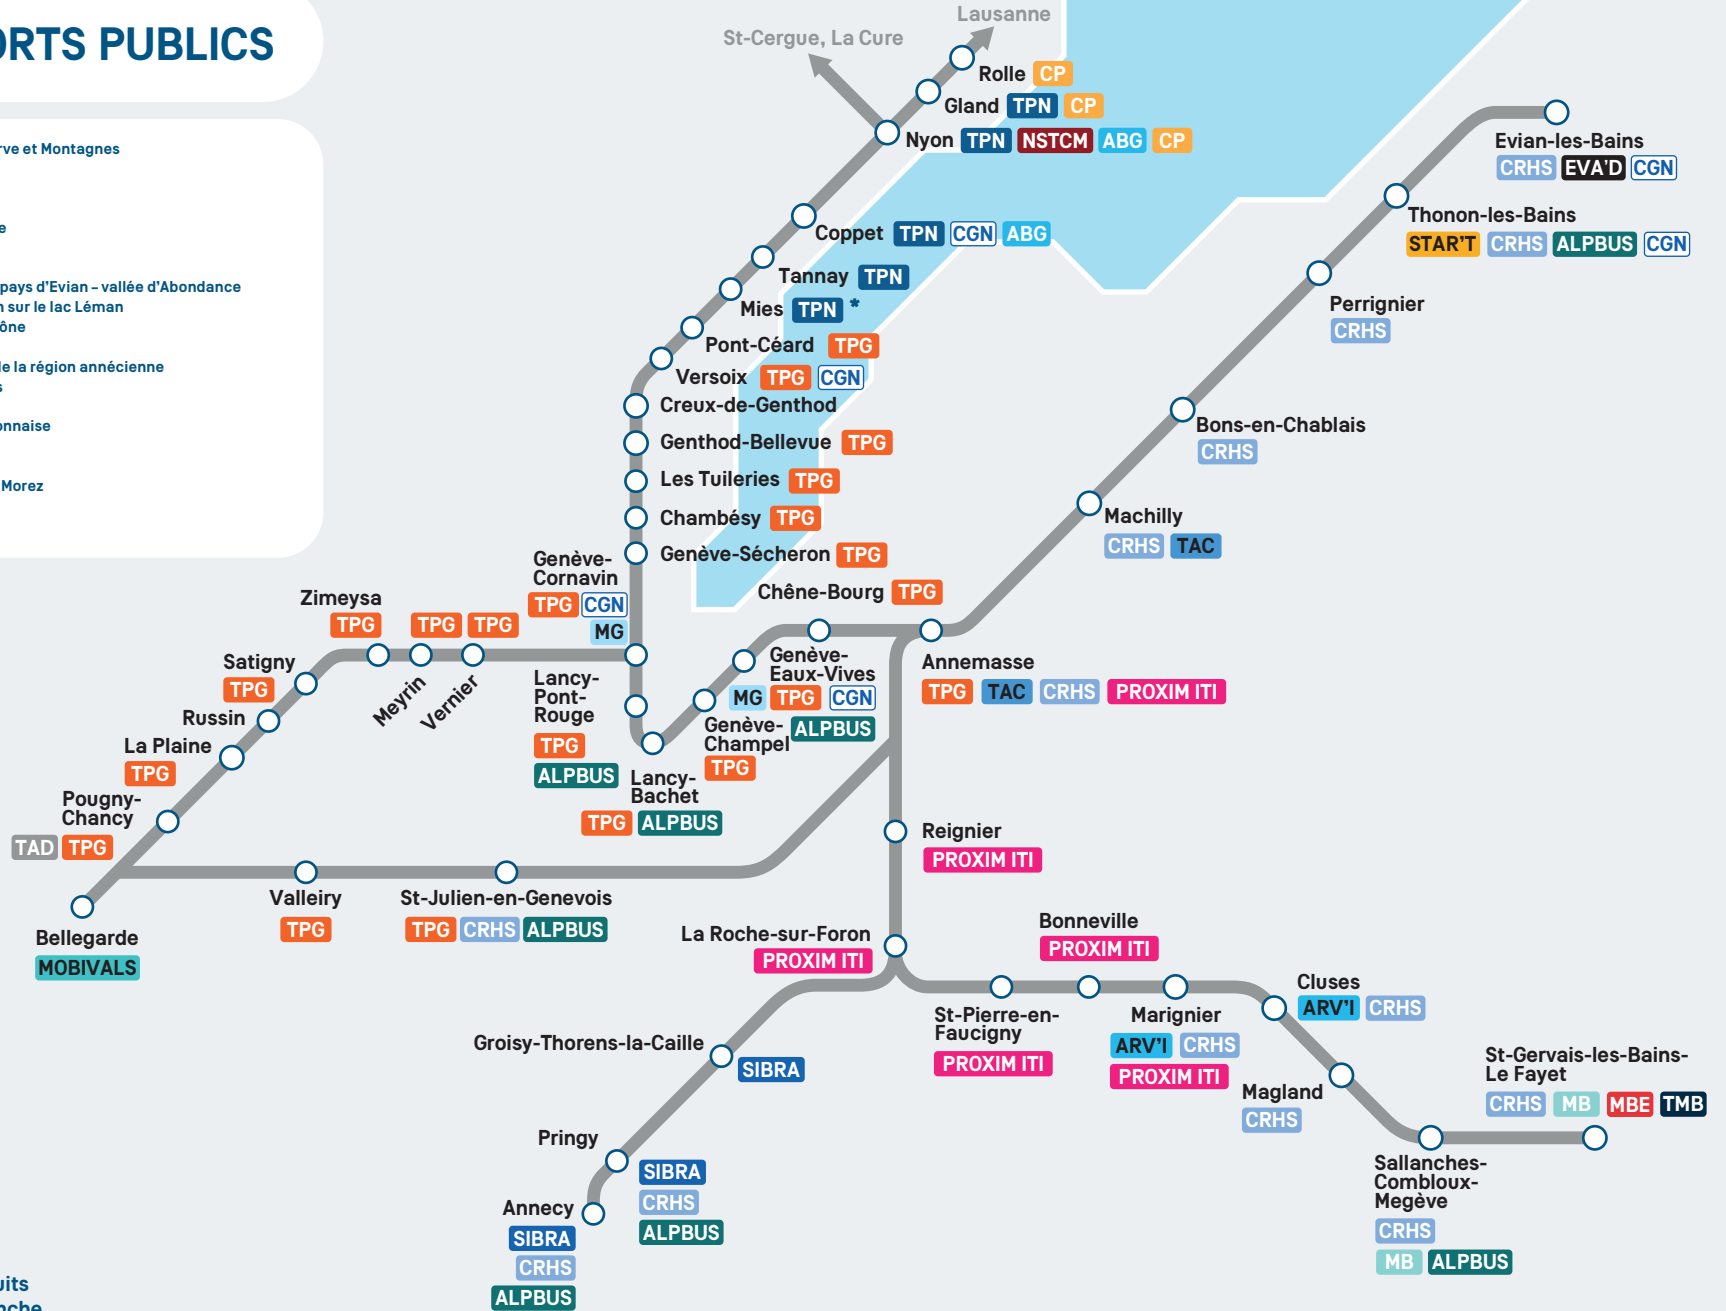

# TRANSPORTS PUBLICS

- ARV'** Réseau de bus urbain de Cluses, Arve et Montagnes
- START** Réseau de bus de Thonon
- CRHS** Cars Région Haute-Savoie
- PROXIM ITI** Réseau de transport du SM4CC
- MB** Montenbus Transport à la demande
- MBE** Mont-Blanc Express
- TMB** Tramway du Mont-Blanc
- EVA'D** Réseau de bus du territoire urbain pays d'Evian - vallée d'Abondance
- CGN** Compagnie générale de navigation sur le lac Léman
- MOBIVALS** Transports en commun de Valservhône
- TAD** Transports de l'Ain bus
- SIBRA** Société intercommunale des bus de la région annécienne
- TAC** Transport annemassiens collectifs
- TPG** Transports publics genevois
- TPN** Transports publics de la région nyonnaise
- ALPBUS** Alpbus
- MG** Mouettes Genevoises
- NSICM** Chemin de fer Nyon-Saint-Cergue-Morez
- ABG** Alsa Bustours Gex
- CP** CarPostal

\*uniquement en offre nocturne les nuits du vendredi/samedi et samedi/dimanche