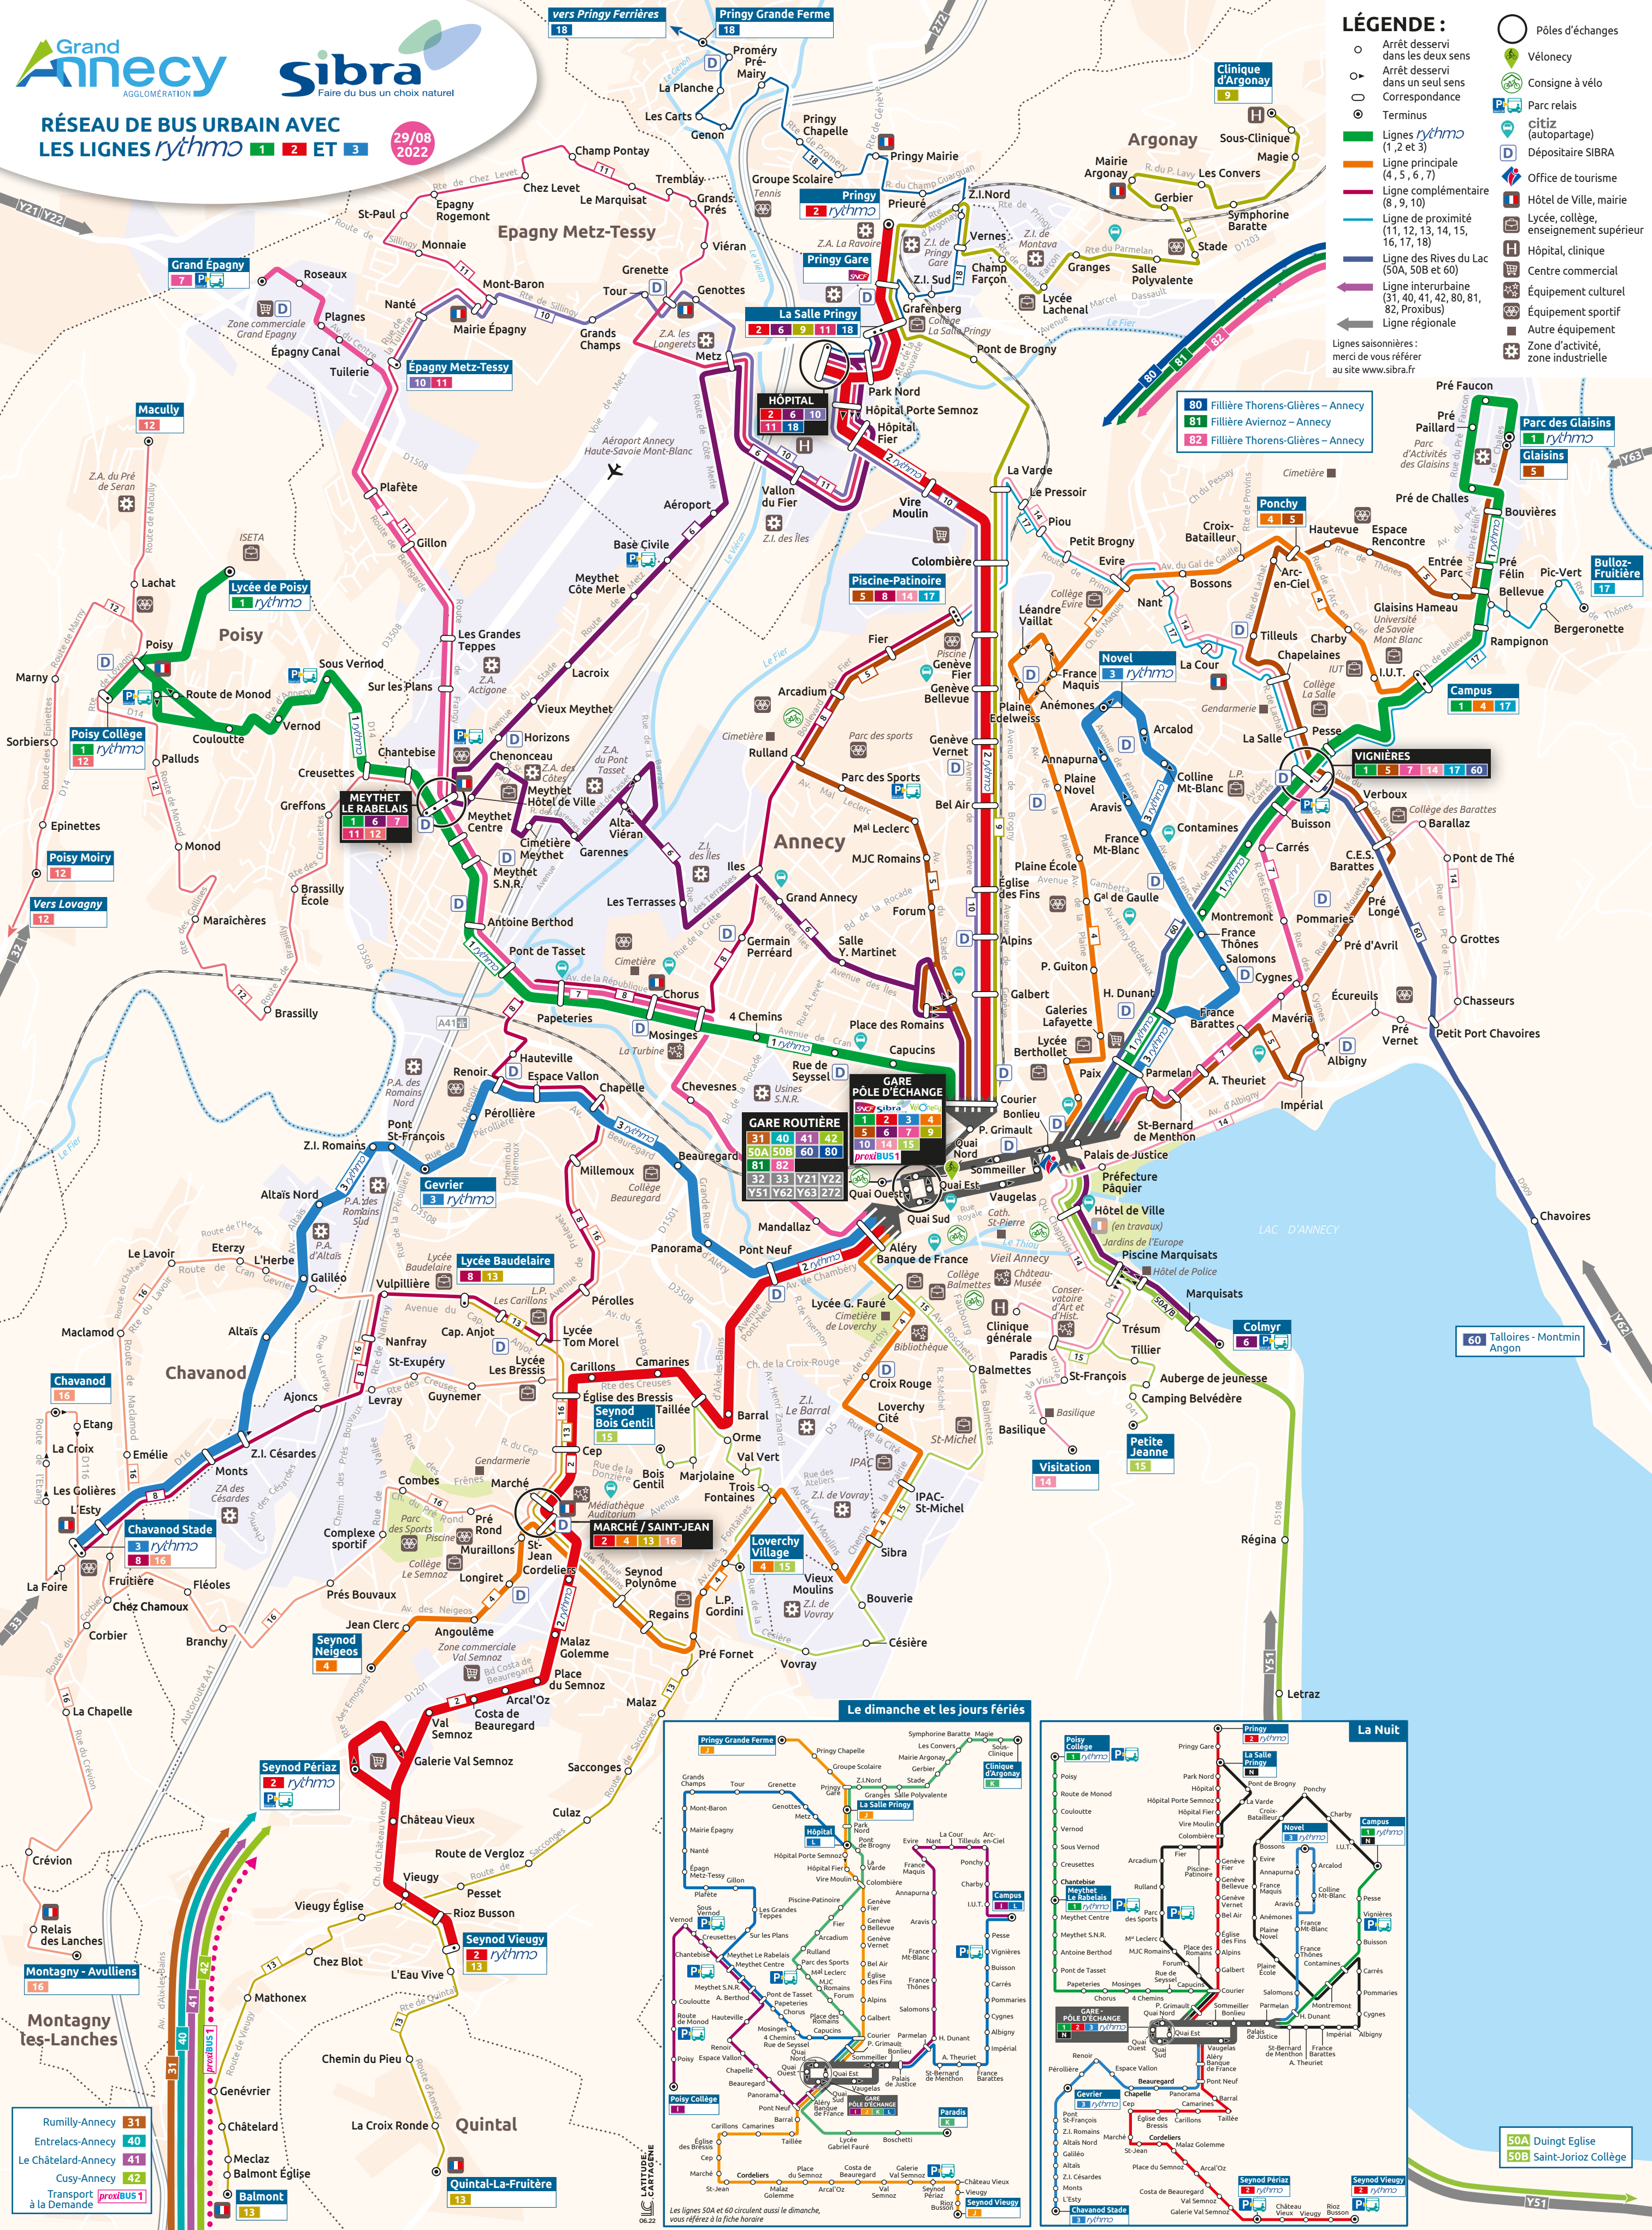

29/08 2022

LÉGENDE :

- Arrêt desservi dans les deux sens
- Arrêt desservi dans un seul sens
- Correspondance
- Terminus
- Lignes *rythmo* (1, 2 et 3)
- Ligne principale (4, 5, 6, 7)
- Ligne complémentaire (8, 9, 10)
- Ligne de proximité (11, 12, 13, 14, 15, 16, 17, 18)
- Ligne des Rives du Lac (50A, 50B et 60)
- Ligne interurbaine (31, 40, 41, 42, 80, 81, 82, ProxiBUS)
- Ligne régionale

Lignes saisonnières : merci de vous référer au site www.sibra.fr

- Pôles d'échanges
- Véloncy
- Consigne à vélo
- Parc relais
- citiz (autopartage)
- Dépositaire SIBRA
- Office de tourisme
- Hôtel de Ville, mairie
- Lycée, collège, enseignement supérieur
- Hôpital, clinique
- Centre commercial
- Équipement culturel
- Équipement sportif
- Autre équipement
- Zone d'activité, zone industrielle

| | |
|------------------------|------------|
| Rumilly-Anancy | 31 |
| Entrelacs-Anancy | 40 |
| Le Châtellard-Anancy | 41 |
| Cusy-Anancy | 42 |
| Transport à la Demande | ProxiBUS 1 |
| Balmont | 13 |
| Châtellard | |
| Meclaz | |
| Balmont Eglise | |
| Quintal | |
| Quintal-La-Fruitière | 13 |

50A Duingt Eglise
50B Saint-Jorioz Collège