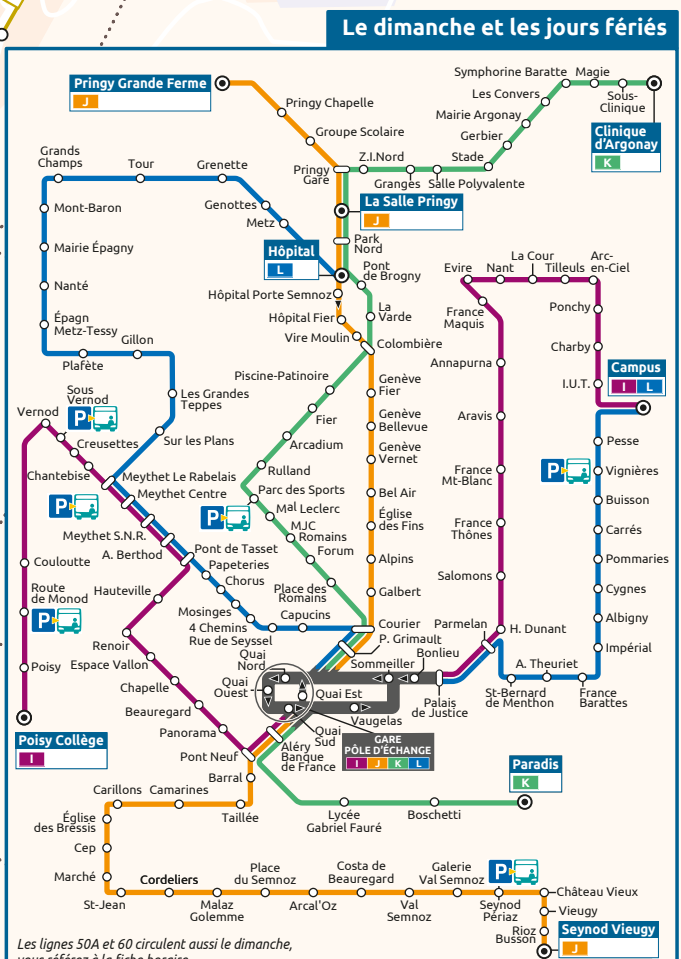

29/08 2022

LÉGENDE :

- Arrêt desservi dans les deux sens
- Arrêt desservi dans un seul sens
- Correspondance
- Terminus
- Lignes *rythmo* (1, 2 et 3)
- Ligne principale (4, 5, 6, 7)
- Ligne complémentaire (8, 9, 10)
- Ligne de proximité (11, 12, 13, 14, 15, 16, 17, 18)
- Ligne des Rives du Lac (50A, 50B et 60)
- Ligne interurbaine (31, 40, 41, 42, 80, 81, 82, ProxiBUS)
- Ligne régionale

Lignes saisonnières : merci de vous référer au site www.sibra.fr

- Pôles d'échanges
- Véloncy
- Consigne à vélo
- Parc relais
- citiz (autopartage)
- Dépositaire SIBRA
- Office de tourisme
- Hôtel de Ville, mairie
- Lycée, collège, enseignement supérieur
- Hôpital, clinique
- Centre commercial
- Équipement culturel
- Équipement sportif
- Autre équipement
- Zone d'activité, zone industrielle

| | |
|------------------------|------------|
| Rumilly-Anancy | 31 |
| Entrelacs-Anancy | 40 |
| Le Châtellard-Anancy | 41 |
| Cusy-Anancy | 42 |
| Transport à la Demande | ProxiBUS 1 |
| Balmont | 13 |
| Châtellard | |
| Meclaz | |
| Balmont Eglise | |
| Quintal | |
| Quintal-La-Fruitière | 13 |