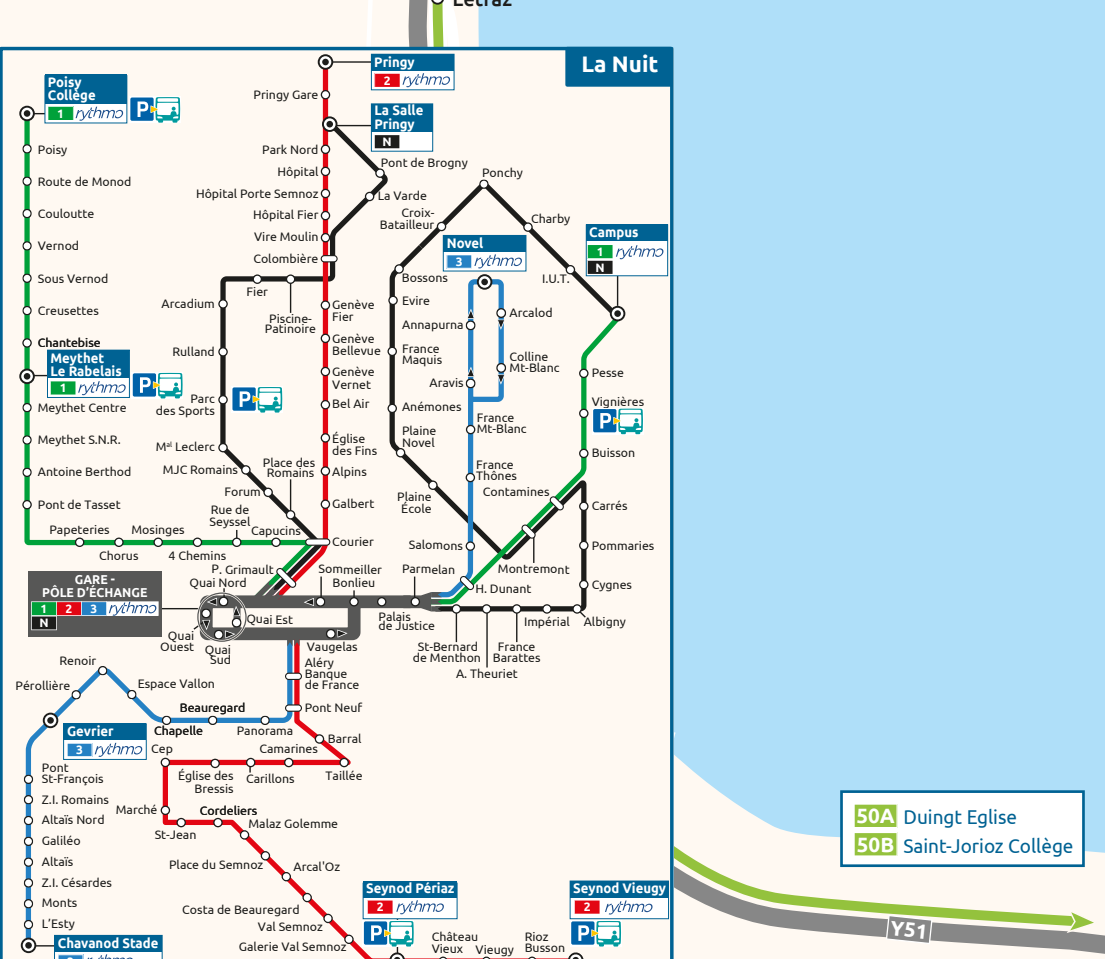

29/08 2022

LÉGENDE :

- Arrêt desservi dans les deux sens
- Arrêt desservi dans un seul sens
- Correspondance
- Terminus
- Lignes *rythmo* (1, 2 et 3)
- Ligne principale (4, 5, 6, 7)
- Ligne complémentaire (8, 9, 10)
- Ligne de proximité (11, 12, 13, 14, 15, 16, 17, 18)
- Ligne des Rives du Lac (50A, 50B et 60)
- Ligne interurbaine (31, 40, 41, 42, 80, 81, 82, ProxiBUS)
- Ligne régionale

Lignes saisonnières : merci de vous référer au site www.sibra.fr

- Pôles d'échanges
- Véloncy
- Consigne à vélo
- Parc relais
- citiz (autopartage)
- Dépositaire SIBRA
- Office de tourisme
- Hôtel de Ville, mairie
- Lycée, collège, enseignement supérieur
- Hôpital, clinique
- Centre commercial
- Équipement culturel
- Équipement sportif
- Autre équipement
- Zone d'activité, zone industrielle

| | |
|------------------------|------------|
| Rumilly-Anancy | 31 |
| Entrelacs-Anancy | 40 |
| Le Châtellard-Anancy | 41 |
| Cusy-Anancy | 42 |
| Transport à la Demande | ProxiBUS 1 |
| Balmont | 13 |
| Châtellard | |
| Meclaz | |
| Balmont Eglise | |
| Quintal | |
| Quintal-La-Fruitière | 13 |

50A Duingt Eglise
50B Saint-Jorioz Collège