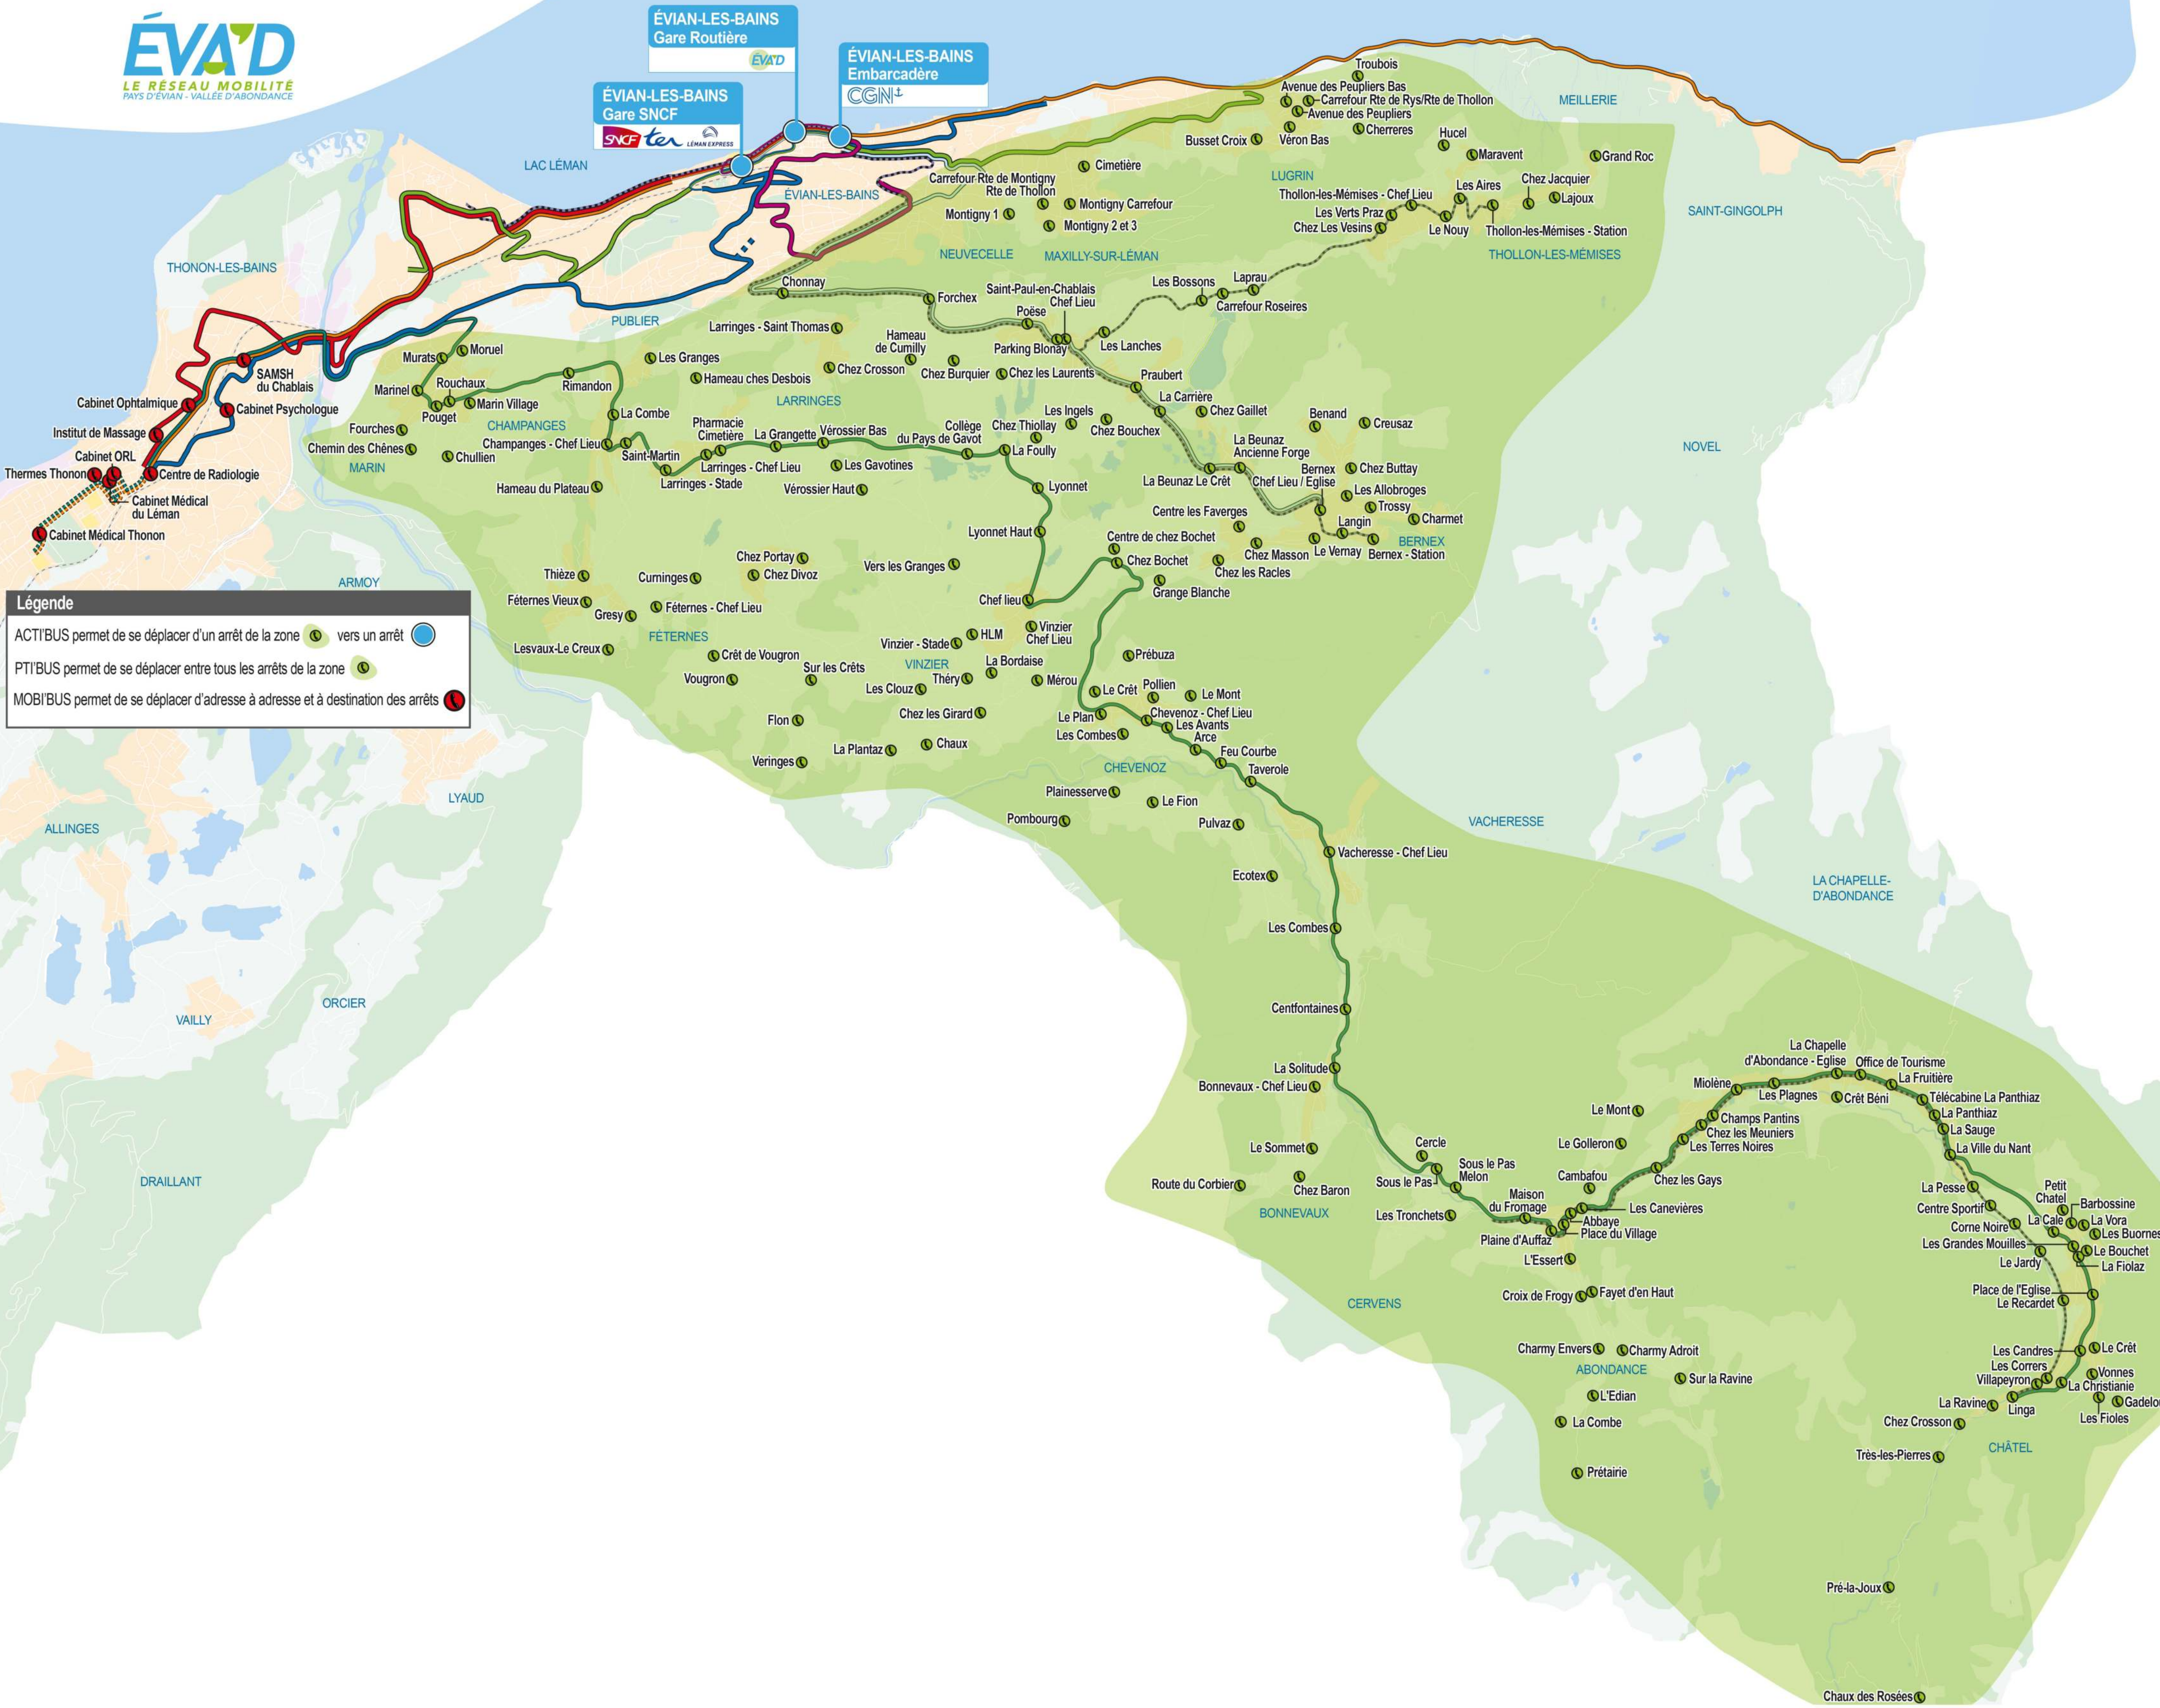

Transport à la Demande

Les services PTI'BUS et MOBI'BUS fonctionnent du lundi au samedi de 9h00 à 17h30.
Le service ACTI'BUS fonctionne du lundi au vendredi en heure de pointe.

Réservation au 04 50 81 74 74,
en ligne sur evad.fr ou sur l'appli EVA'D

Légende

- ACTI'BUS permet de se déplacer d'un arrêt de la zone vers un arrêt
- PTI'BUS permet de se déplacer entre tous les arrêts de la zone
- MOBI'BUS permet de se déplacer d'adresse à adresse et à destination des arrêts