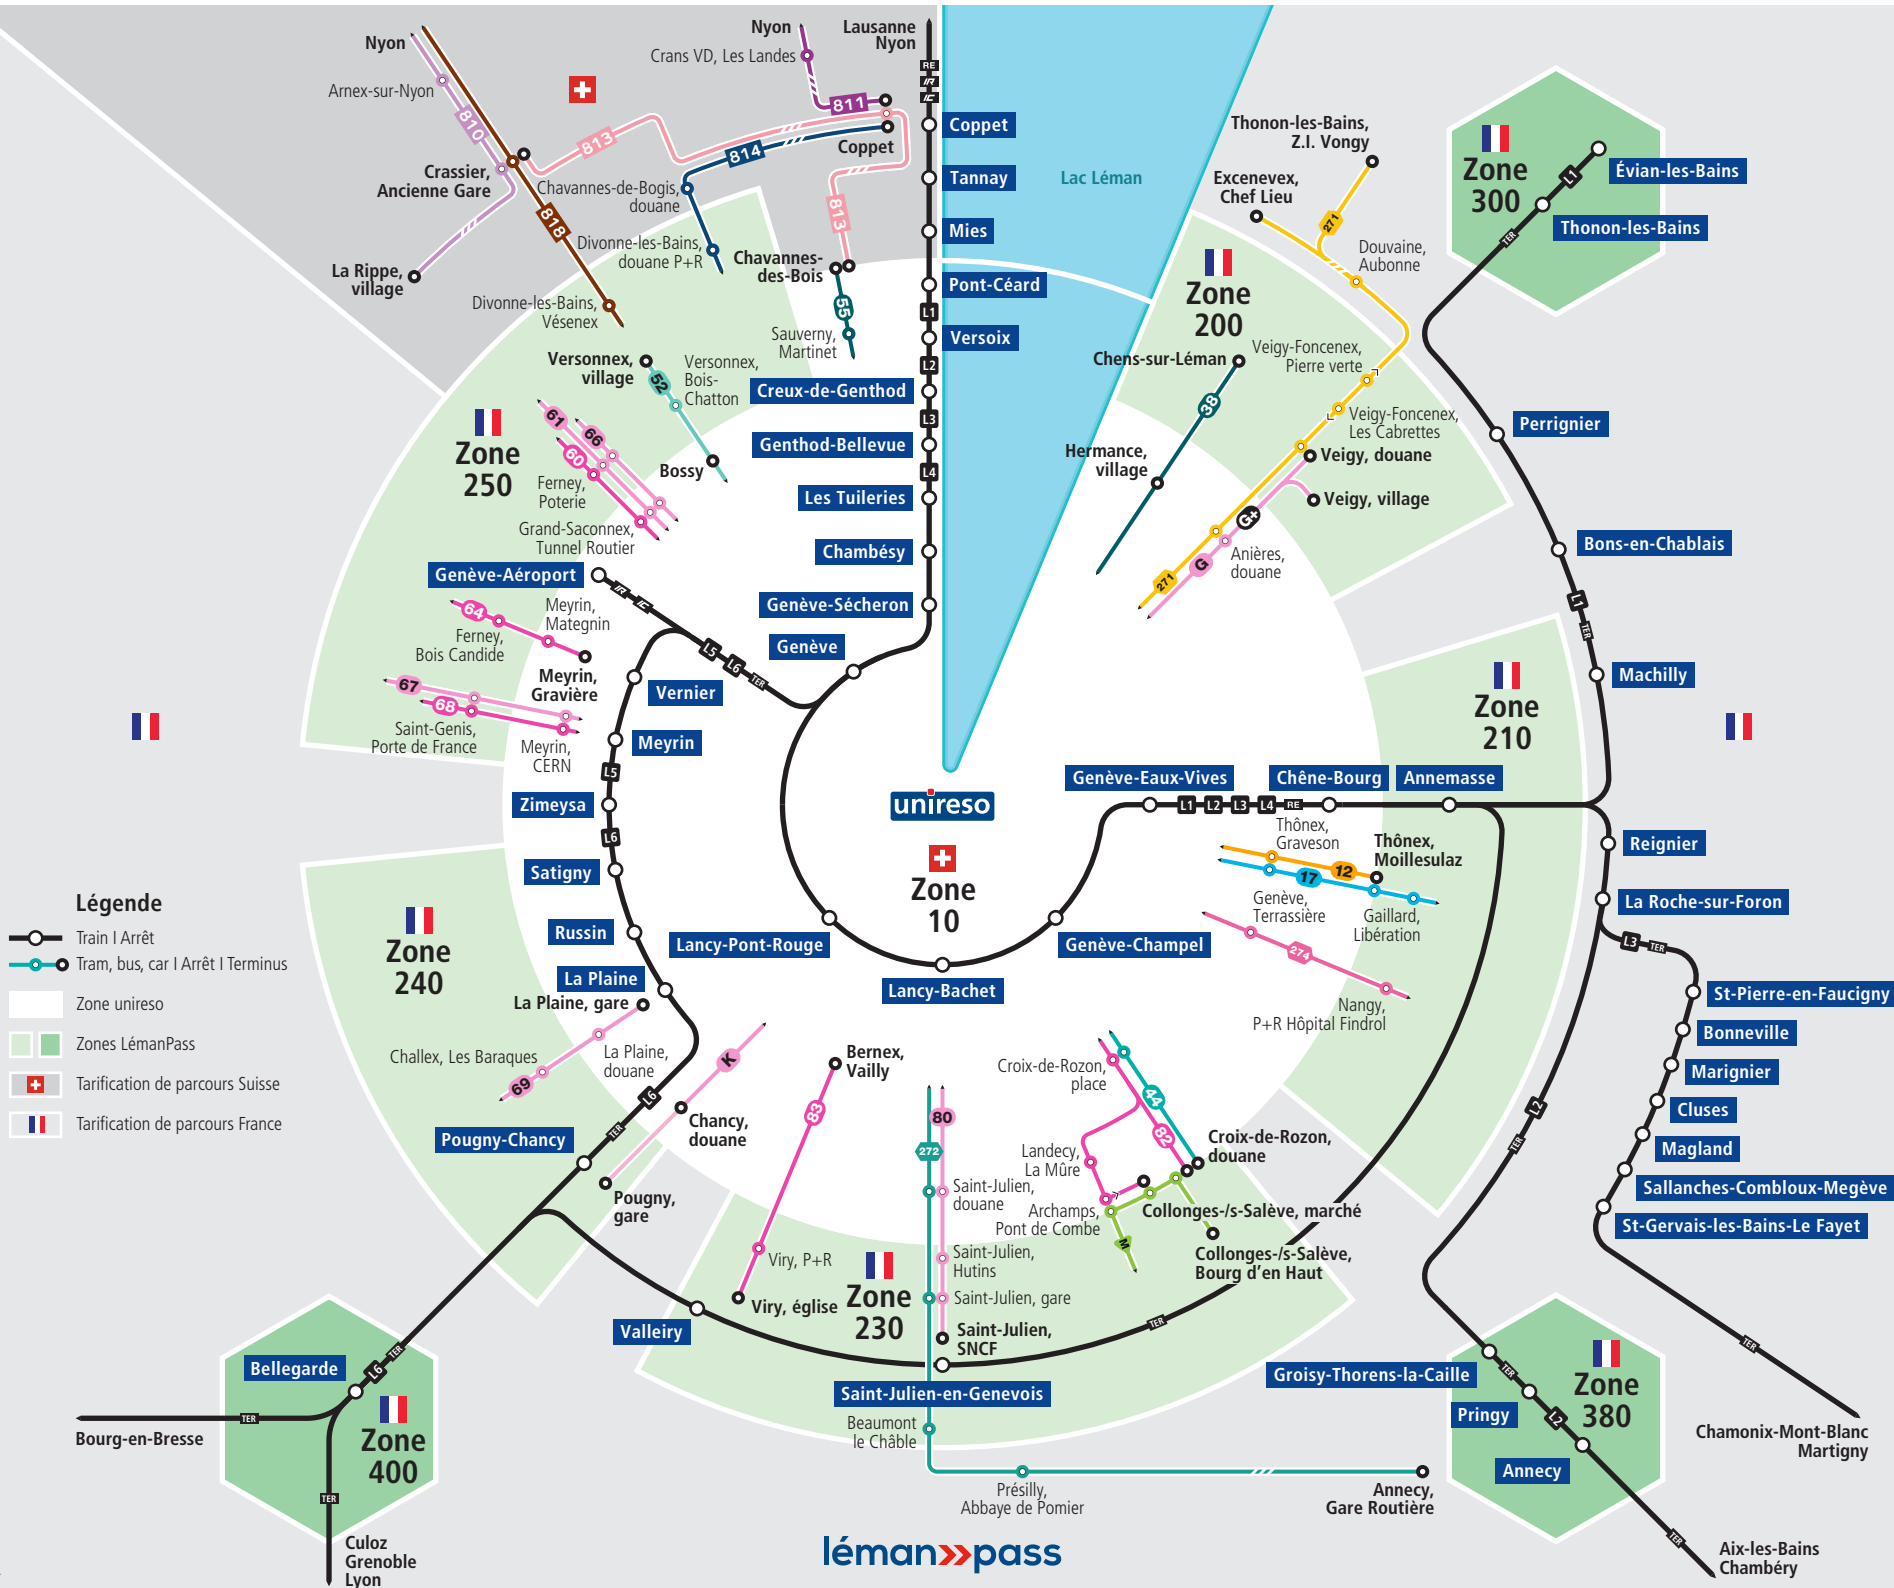

Plan de zones tarifaires de Genève et sa région

Valable dès le 10.12.2023

Plan de zones tarifaires de Genève et sa région

Valable dès le 10.12.2023